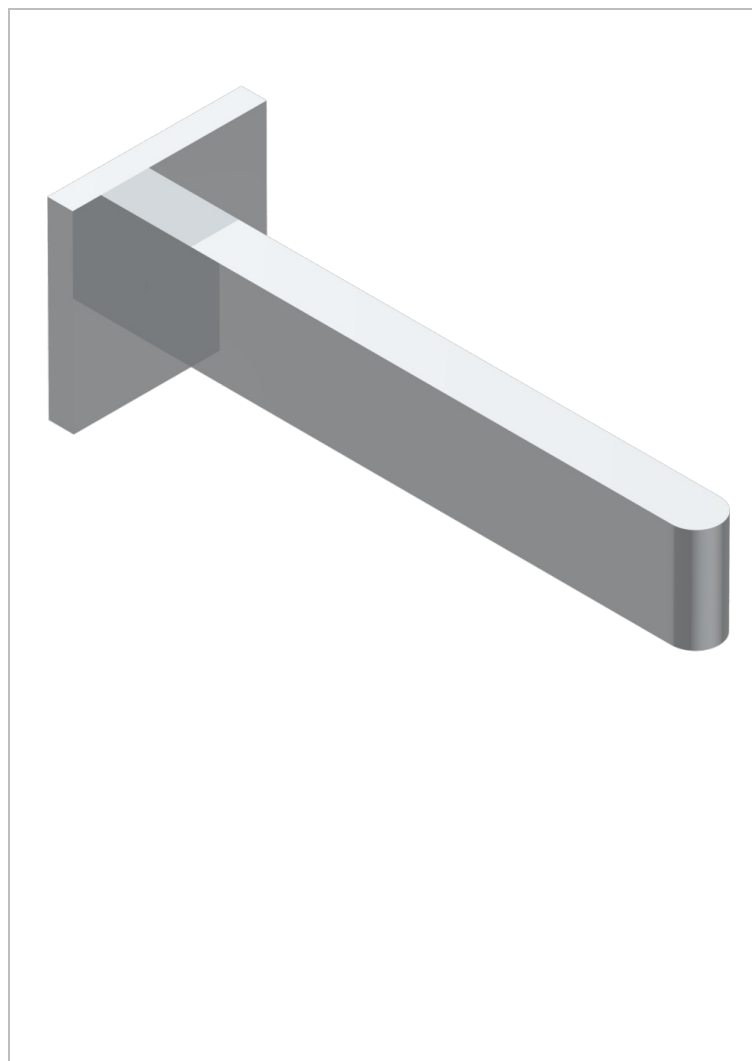

ICON-X TITANIUM WITH LEVER

U7M-43GB

THG[®]
PARIS

Настенный кран для раковины среднего размера без Т-образного фиксатора

ХАРАКТЕРИСТИКИ

- Icon-X Titanium with lever
- Настенный кран для раковины среднего размера без Т-образного фиксатора

ТЕХНИЧЕСКИЕ ХАРАКТЕРИСТИКИ

- Recommandé : 3 bars (max. 5 bars) - Advised : 43,5 psi (max. 72 psi)
- 9 l/min à 3 bars (1.58 gpm at 43.5 psi)

ДОСТУПНЫЕ ВАРИАНТЫ ПОКРЫТИЙ

Black ceram - D30
Blush PVD - H62
Graphite PVD - H64
Matt Umber PVD - H67
Matt blush PVD - H60
Matt graphite PVD - H65