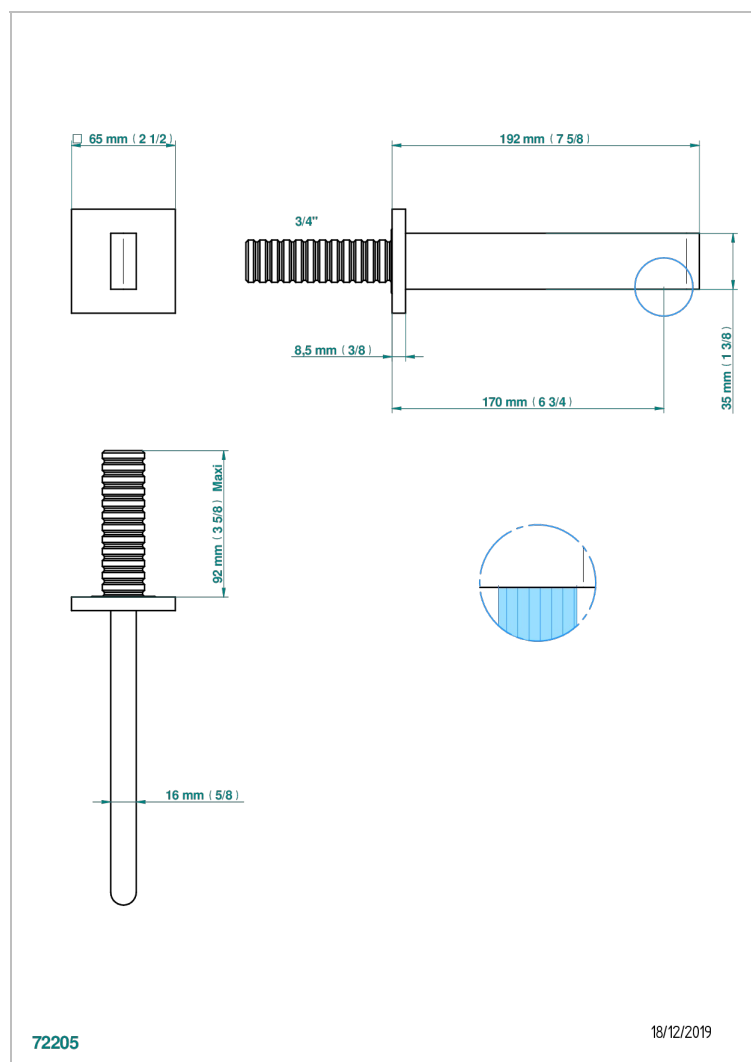

ICON-X TITANIUM WITH LEVER

U7M-43GB

THG[®]
PARIS

Настенный кран для раковины среднего размера без Т-образного фиксатора

ХАРАКТЕРИСТИКИ

- Icon-X Titanium with lever
- Настенный кран для раковины среднего размера без Т-образного фиксатора

ТЕХНИЧЕСКИЕ ХАРАКТЕРИСТИКИ

- Recommandé : 3 bars (max. 5 bars) - Advised : 43,5 psi (max. 72 psi)
- 9 l/min à 3 bars (1.58 gpm at 43.5 psi)

ДОСТУПНЫЕ ВАРИАНТЫ ПОКРЫТИЙ

Black ceram - D30
Blush PVD - H62
Graphite PVD - H64
Matt Umber PVD - H67
Matt blush PVD - H60
Matt graphite PVD - H65