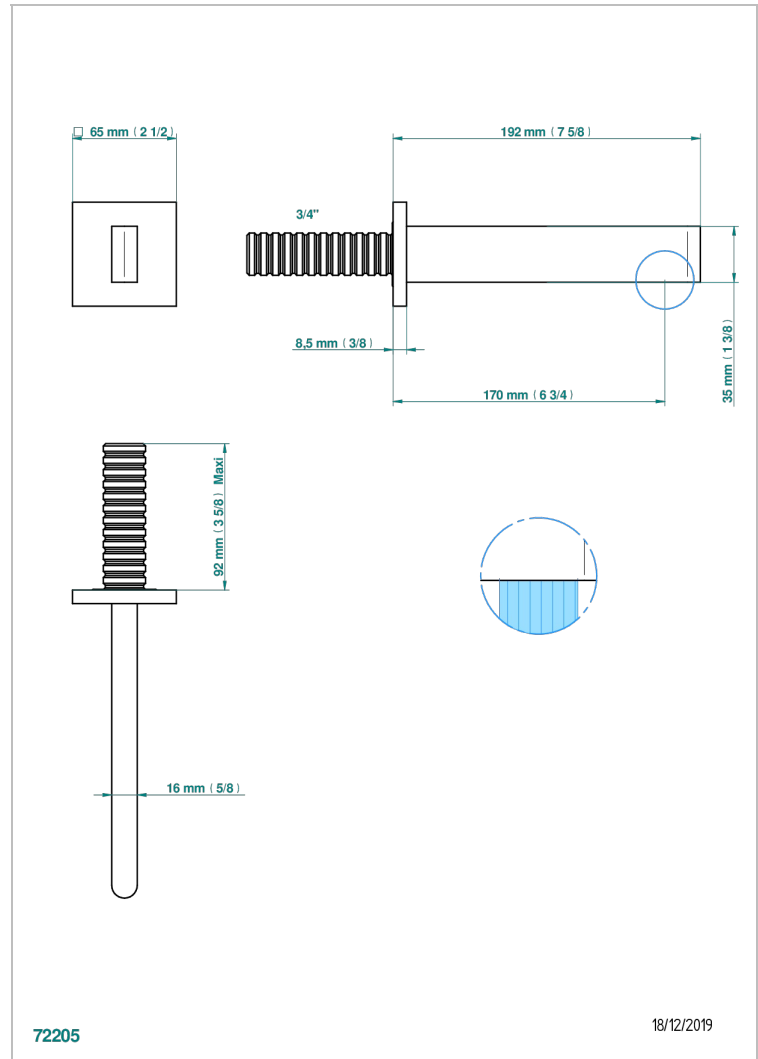

ICON-X TITANE A MANETTES

U7M-43GB

Bec de lavabo mural 3/4 sans té - bec goliath

THG[®]
PARIS

72205

18/12/2019

CARACTÉRISTIQUES

- Icon-x titane à manettes
- Bec de lavabo mural 3/4 sans té - bec goliath

SPECIFICATIONS TECHNIQUES

- Recommandé : 3 bars (max. 5 bars) - Advised : 43,5 psi (max. 72 psi)
- 9 l/min à 3 bars (1.58 gpm at 43.5 psi)

FINITIONS DISPONIBLES

Chromé - A02
Chromé mat - C02
Doré brillant - F01
Doré mat - F07
Nickel brillant - B01
Nickel mat - C01

Pvd couleur nickel mat - H56
Pvd graphite - H64
Pvd graphite mat - H65
Pvd umber - H66
Pvd umber mat - H67
Vieux nickel - H28