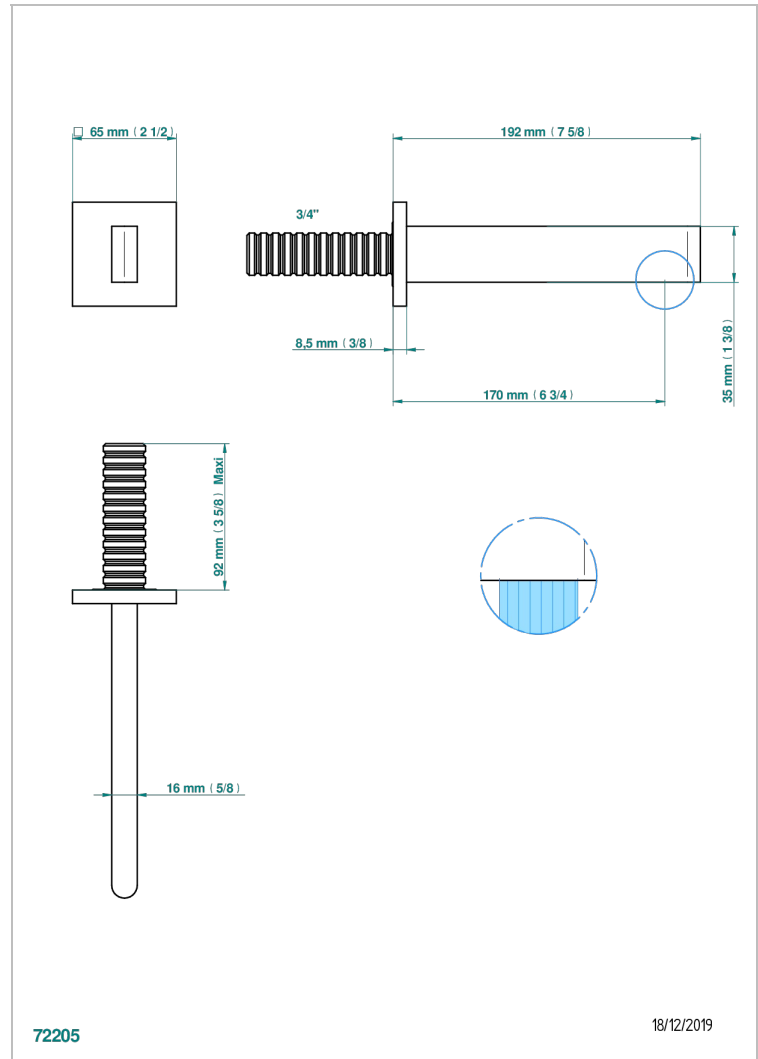

# ICON-X TITAN MIT HEBEL

U7M-43GB

Basin wall spout 3/4 no T junction

THG<sup>®</sup>  
PARIS

## EIGENSCHAFTEN

- Icon-x titan mit hebel
- Basin wall spout 3/4 no T junction

## TECHNISCHE DATEN

- Recommandé : 3 bars (max. 5 bars) - Advised : 43,5 psi (max. 72 psi)
- 9 l/min à 3 bars (1.58 gpm at 43.5 psi)