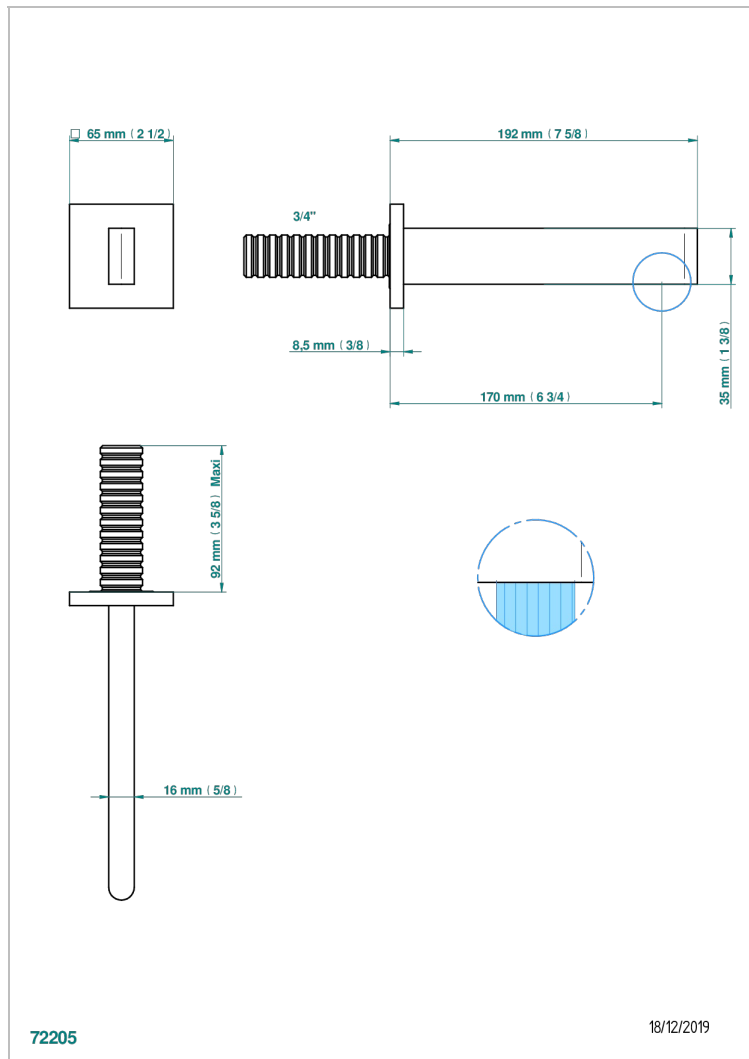

ICON-X TITANIUM WITH LEVER

U7M-43GB

无T型管入墙式台盆喷嘴 - 大号

THG[®]
PARIS

72205

18/12/2019

特色

- Icon-X Titanium with lever
- 无T型管入墙式台盆喷嘴 - 大号

技术特征

- Recommandé : 3 bars (max. 5 bars) - Advised : 43,5 psi (max. 72 psi)
- 9 l/min à 3 bars (1.58 gpm at 43.5 psi)

可选饰面

Black ceram - D30
Blush PVD - H62
Graphite PVD - H64
Matt Umber PVD - H67
Matt blush PVD - H60
Matt graphite PVD - H65

PVD哑光棕铜 - F34
PVD哑光金 - H53
PVD哑光铜 - H50
PVD哑光镍 - H56
PVD抛光铜 - H49
PVD棕铜 - F33

PVD金色 - H52
PVD镍 - H55
Umber PVD - H66
哑光浅金 - F31
哑光金 - F07
哑光铬 - C02

哑光镍 - C01
复古镍 - H28
抛光金 (24K金) - F01
抛光铬 - A02
抛光镍 - B01
浅金 - F30