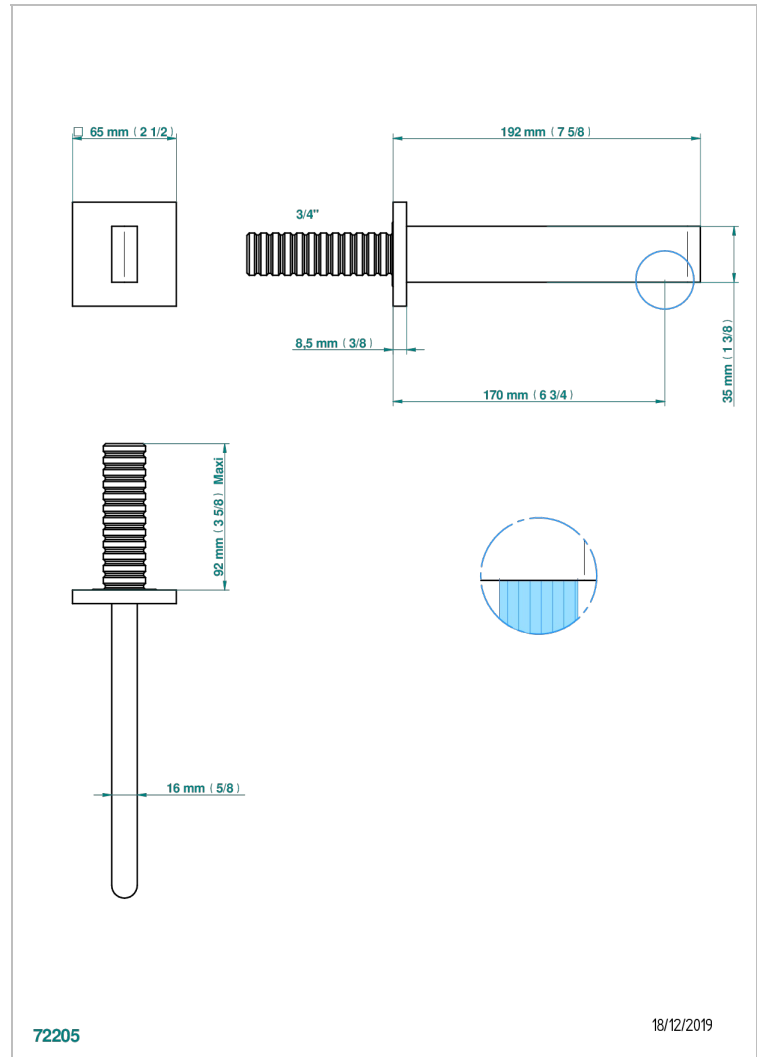

ICON-X TITANE

U7L-43GB

Bec de lavabo mural 3/4 sans té - bec goliath

THG[®]
PARIS

CARACTÉRISTIQUES

- Icon-x titane
- Bec de lavabo mural 3/4 sans té - bec goliath

SPECIFICATIONS TECHNIQUES

- Recommandé : 3 bars (max. 5 bars) - Advised : 43,5 psi (max. 72 psi)
- 9 l/min à 3 bars (1.58 gpm at 43.5 psi)

FINITIONS DISPONIBLES

Chromé - A02
Chromé mat - C02
Doré brillant - F01
Doré mat - F07
Nickel brillant - B01
Nickel mat - C01

Noir mat céramique - D30
Or pâle - F30
Or pâle mat - F31
Pvd blush - H62
Pvd blush mat - H60
Pvd couleur bronze brown - F33

Pvd couleur bronze brown - mat - F34
Pvd couleur doré - H52
Pvd couleur doré mat - H53
Pvd couleur laiton - H49
Pvd couleur laiton mat - H50
Pvd couleur nickel - H55

Pvd couleur nickel mat - H56
Pvd graphite - H64
Pvd graphite mat - H65
Pvd umber - H66
Pvd umber mat - H67
Vieux nickel - H28