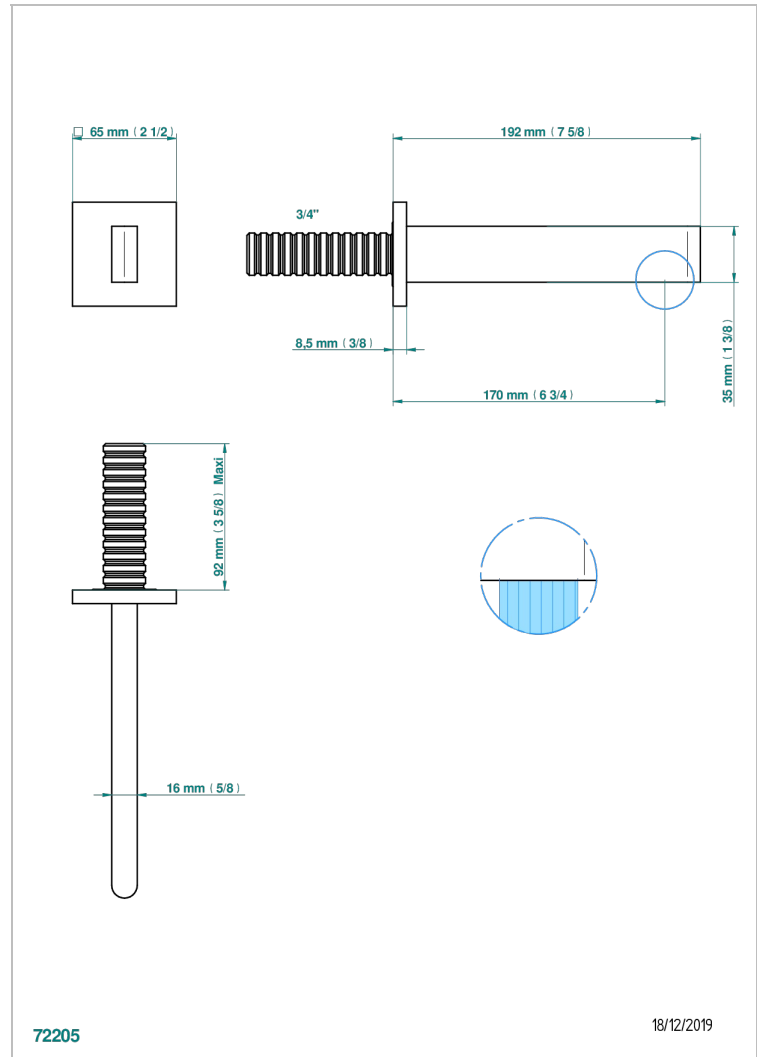

# ICON-X TITANE

U7L-43GB

Bec de lavabo mural 3/4 sans té - bec goliath

THG<sup>®</sup>  
PARIS

## CARACTÉRISTIQUES

- Icon-x titane
- Bec de lavabo mural 3/4 sans té - bec goliath

## SPECIFICATIONS TECHNIQUES

- Recommandé : 3 bars (max. 5 bars) - Advised : 43,5 psi (max. 72 psi)
- 9 l/min à 3 bars (1.58 gpm at 43.5 psi)