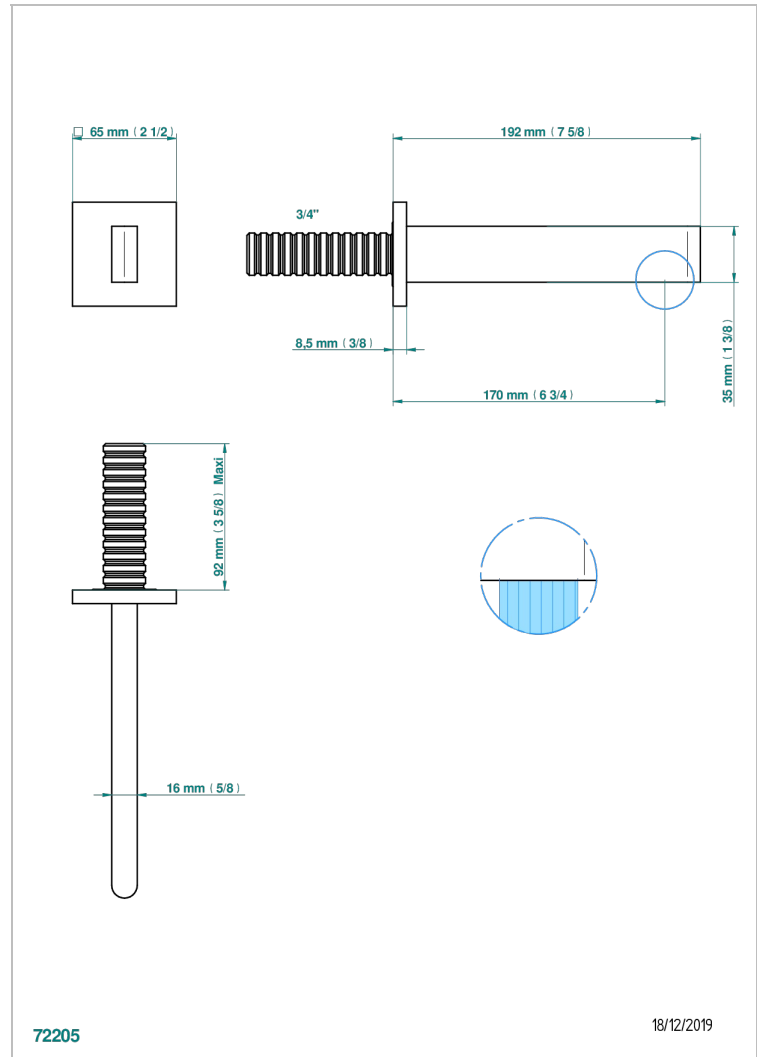

ICON-X TITAN

U7L-43GB

Basin wall spout 3/4 no T junction

THG[®]
PARIS

72205

18/12/2019

EIGENSCHAFTEN

- Icon-x titan
- Basin wall spout 3/4 no T junction

TECHNISCHE DATEN

- Recommandé : 3 bars (max. 5 bars) - Advised : 43,5 psi (max. 72 psi)
- 9 l/min à 3 bars (1.58 gpm at 43.5 psi)

VERFÜGBARE OBERFLÄCHEN

Altnickel - H28
Blassgold - F30
Blassgold matt unlackiert - F31
Chrom - A02
Chrom matt - C02
Gold - F01