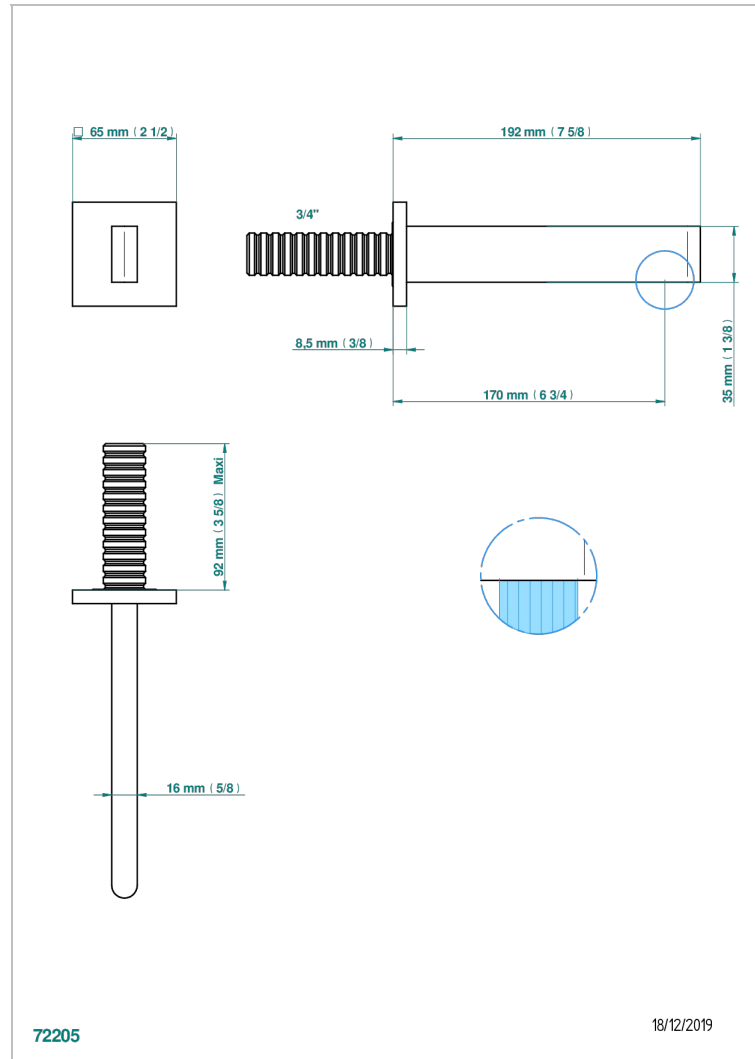

# ICON-X TITANIUM

U7L-43GB

Настенный кран для раковины среднего размера без T-образного фиксатора

THG<sup>®</sup>  
PARIS

## ХАРАКТЕРИСТИКИ

- Icon-X Titanium
- Настенный кран для раковины среднего размера без T-образного фиксатора

## ТЕХНИЧЕСКИЕ ХАРАКТЕРИСТИКИ

- Recommandé : 3 bars (max. 5 bars) - Advised : 43,5 psi (max. 72 psi)
- 9 l/min à 3 bars (1.58 gpm at 43.5 psi)