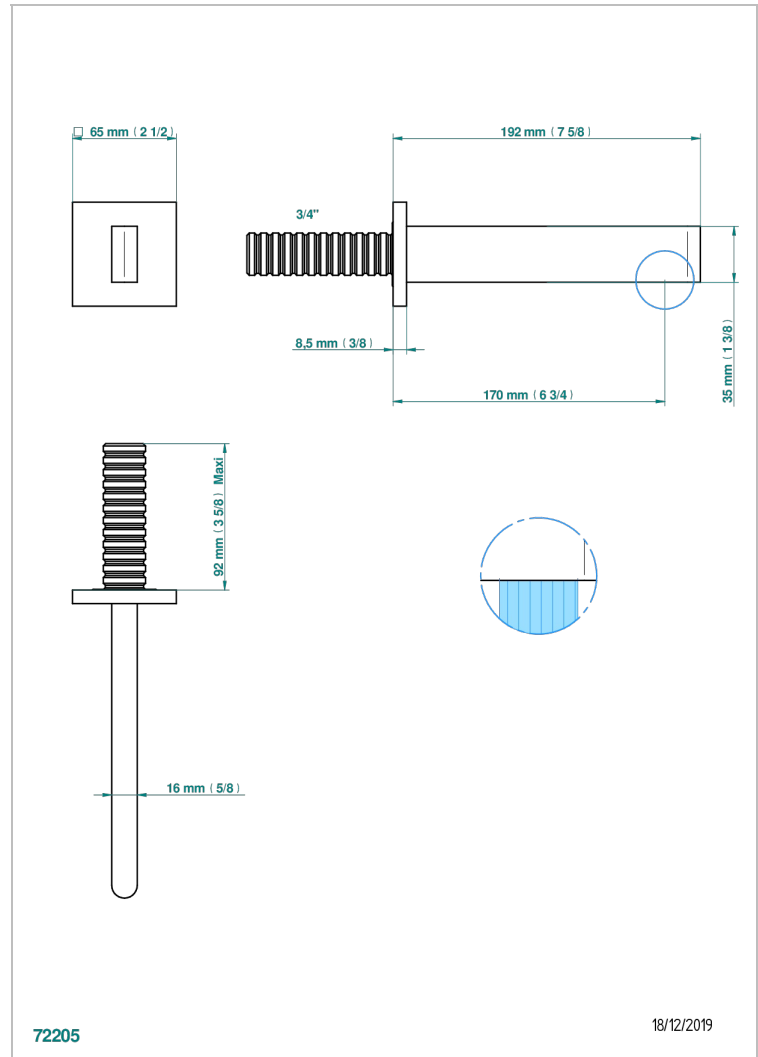

ICON-X TITANE

U7L-43GB

Bec de lavabo mural 3/4 sans té - bec goliath

THG[®]
PARIS

CARACTÉRISTIQUES

- Icon-x titane
- Bec de lavabo mural 3/4 sans té - bec goliath

SPECIFICATIONS TECHNIQUES

- Recommandé : 3 bars (max. 5 bars) - Advised : 43,5 psi (max. 72 psi)
- 9 l/min à 3 bars (1.58 gpm at 43.5 psi)

FINITIONS DISPONIBLES

Chromé - A02
Chromé mat - C02
Doré brillant - F01
Doré mat - F07
Nickel brillant - B01
Nickel mat - C01

Noir mat céramique - D30
Or pâle - F30
Or pâle mat - F31
Pvd blush - H62
Pvd blush mat - H60
Pvd couleur bronze brown - F33

Pvd couleur bronze brown - mat - F34
Pvd couleur doré - H52
Pvd couleur doré mat - H53
Pvd couleur laiton - H49
Pvd couleur laiton mat - H50
Pvd couleur nickel - H55

Pvd couleur nickel mat - H56
Pvd graphite - H64
Pvd graphite mat - H65
Pvd umber - H66
Pvd umber mat - H67
Vieux nickel - H28