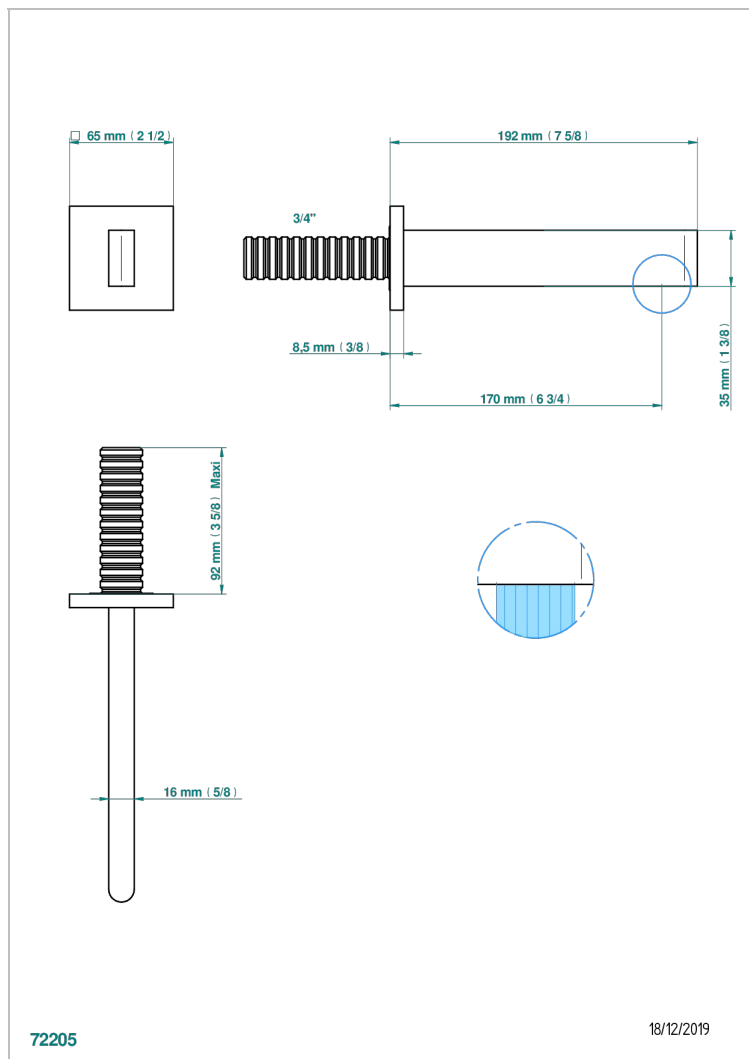

ICON-X TITAN

U7L-43GB

Basin wall spout 3/4 no T junction

THG[®]
PARIS

72205

18/12/2019

EIGENSCHAFTEN

- Icon-x titan
- Basin wall spout 3/4 no T junction

TECHNISCHE DATEN

- Recommandé : 3 bars (max. 5 bars) - Advised : 43,5 psi (max. 72 psi)
- 9 l/min à 3 bars (1.58 gpm at 43.5 psi)

VERFÜGBARE OBERFLÄCHEN

Altnickel - H28
Blassgold - F30
Blassgold matt unlackiert - F31
Chrom - A02
Chrom matt - C02
Gold - F01