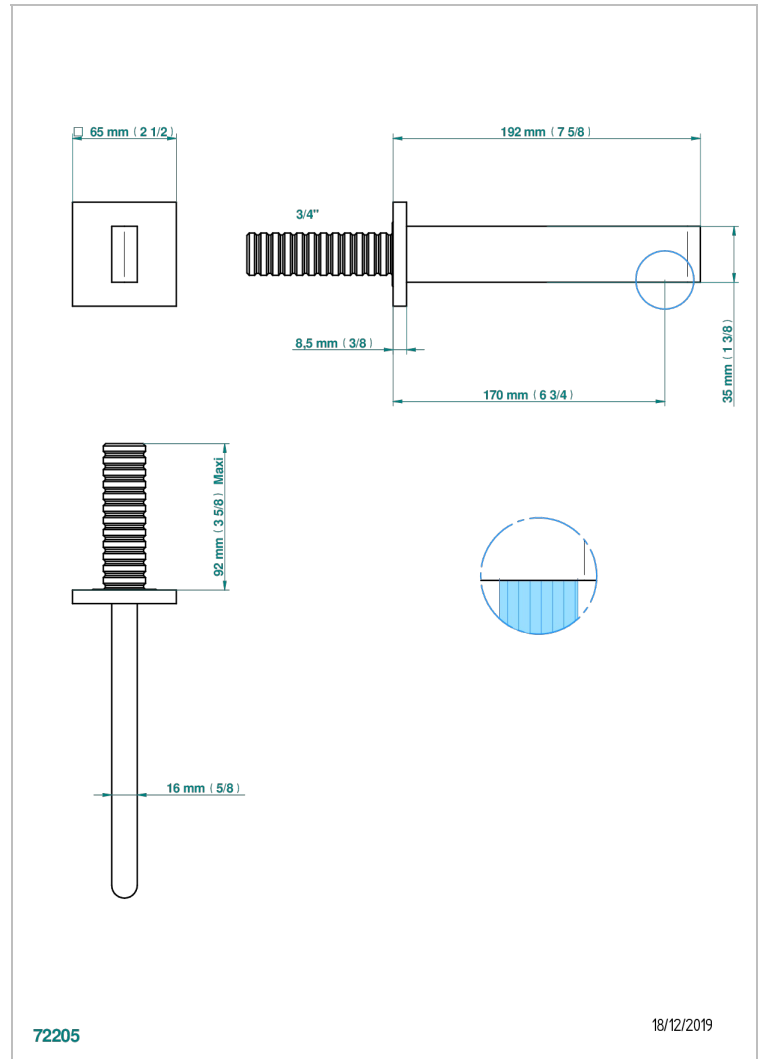

# ICON-X TITANIUM

U7L-43GB

无T型管入墙式台盆喷嘴 - 大号

THG<sup>®</sup>  
PARIS

72205

18/12/2019

## 特色

- Icon-X Titanium
- 无T型管入墙式台盆喷嘴 - 大号

## 技术特征

- Recommandé : 3 bars (max. 5 bars) - Advised : 43,5 psi (max. 72 psi)
- 9 l/min à 3 bars (1.58 gpm at 43.5 psi)