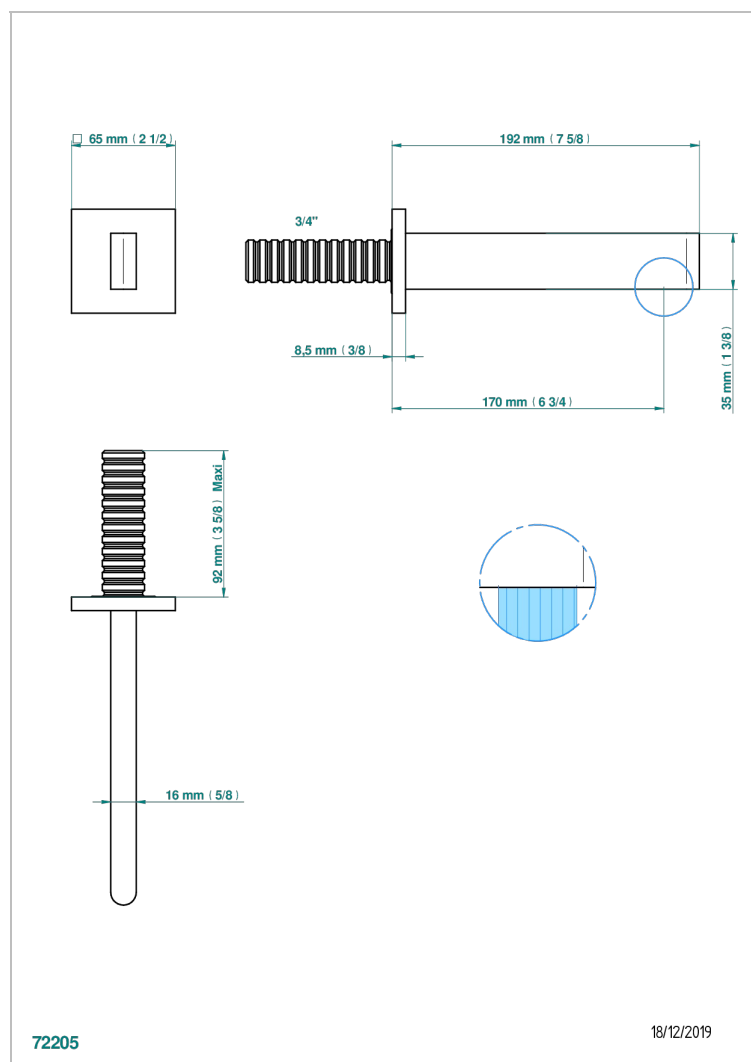

ICON-X INSERTS METAL A MANETTES

U7K-43GB

THG[®]
PARIS

Bec de lavabo mural 3/4 sans té - bec goliath

CARACTÉRISTIQUES

- Icon-x inserts métal à manettes
- Bec de lavabo mural 3/4 sans té - bec goliath

SPECIFICATIONS TECHNIQUES

- Recommandé : 3 bars (max. 5 bars) - Advised : 43,5 psi (max. 72 psi)
- 9 l/min à 3 bars (1.58 gpm at 43.5 psi)

FINITIONS DISPONIBLES

Chromé - A02
Chromé insert doré - GA1
Chromé mat - C02
Doré brillant - F01
Doré mat - F07
Nickel brillant - B01

Nickel mat - C01
Noir mat céramique - D30
Or pâle - F30
Or pâle mat - F31
Pvd blush - H62
Pvd blush mat - H60

Pvd couleur bronze brown - F33
Pvd couleur bronze brown - mat - F34
Pvd couleur doré - H52
Pvd couleur doré mat - H53
Pvd couleur laiton - H49
Pvd couleur laiton mat - H50

Pvd couleur nickel - H55
Pvd couleur nickel mat - H56
Pvd graphite - H64
Pvd graphite mat - H65
Pvd umber - H66
Pvd umber mat - H67

Vieux nickel - H28