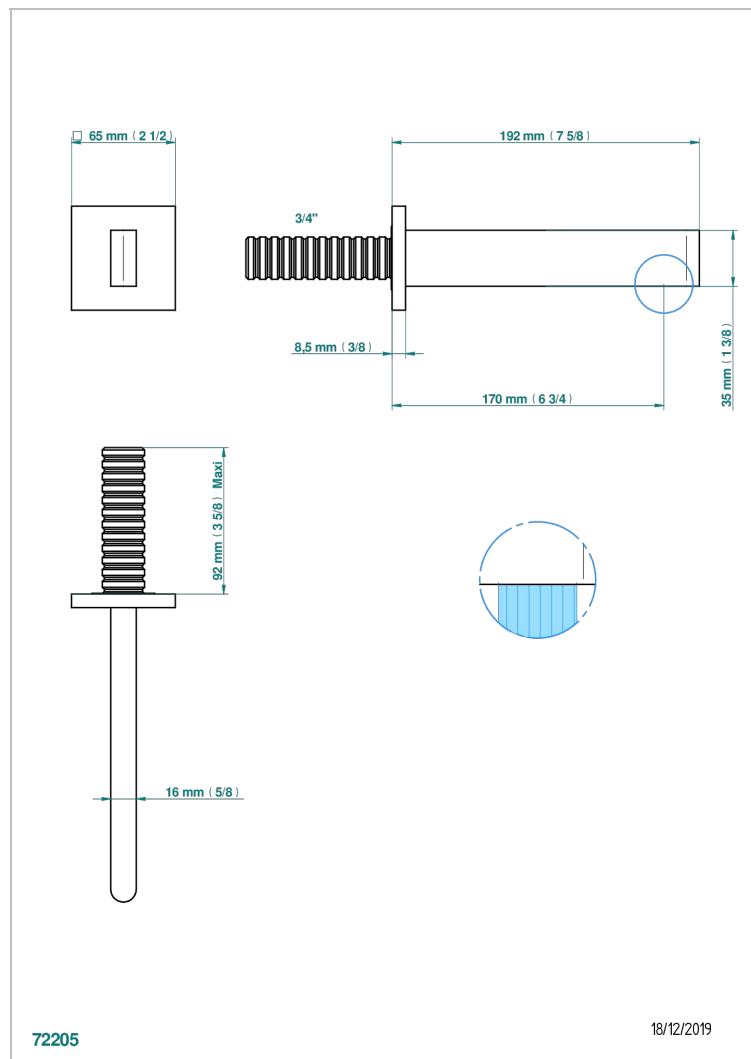

ICON-X INSERTS METAL A MANETTES

U7K-43GB

Bec de lavabo mural 3/4 sans té - bec goliath

THG[®]
PARIS

CARACTÉRISTIQUES

- Icon-x inserts métal à manettes
- Bec de lavabo mural 3/4 sans té - bec goliath

SPECIFICATIONS TECHNIQUES

- Recommandé : 3 bars (max. 5 bars) - Advised : 43,5 psi (max. 72 psi)
- 9 l/min à 3 bars (1.58 gpm at 43.5 psi)

FINITIONS DISPONIBLES

Chromé - A02
Chromé insert doré - GA1
Chromé mat - C02
Doré brillant - F01
Doré mat - F07
Nickel brillant - B01

Nickel mat - C01
Noir mat céramique - D30
Or pâle - F30
Or pâle mat - F31
Pvd blush - H62
Pvd blush mat - H60

Pvd couleur bronze brown - F33
Pvd couleur bronze brown - mat - F34
Pvd couleur doré - H52
Pvd couleur doré mat - H53
Pvd couleur laiton - H49
Pvd couleur laiton mat - H50

Pvd couleur nickel - H55
Pvd couleur nickel mat - H56
Pvd graphite - H64
Pvd graphite mat - H65
Pvd umber - H66
Pvd umber mat - H67

Vieux nickel - H28