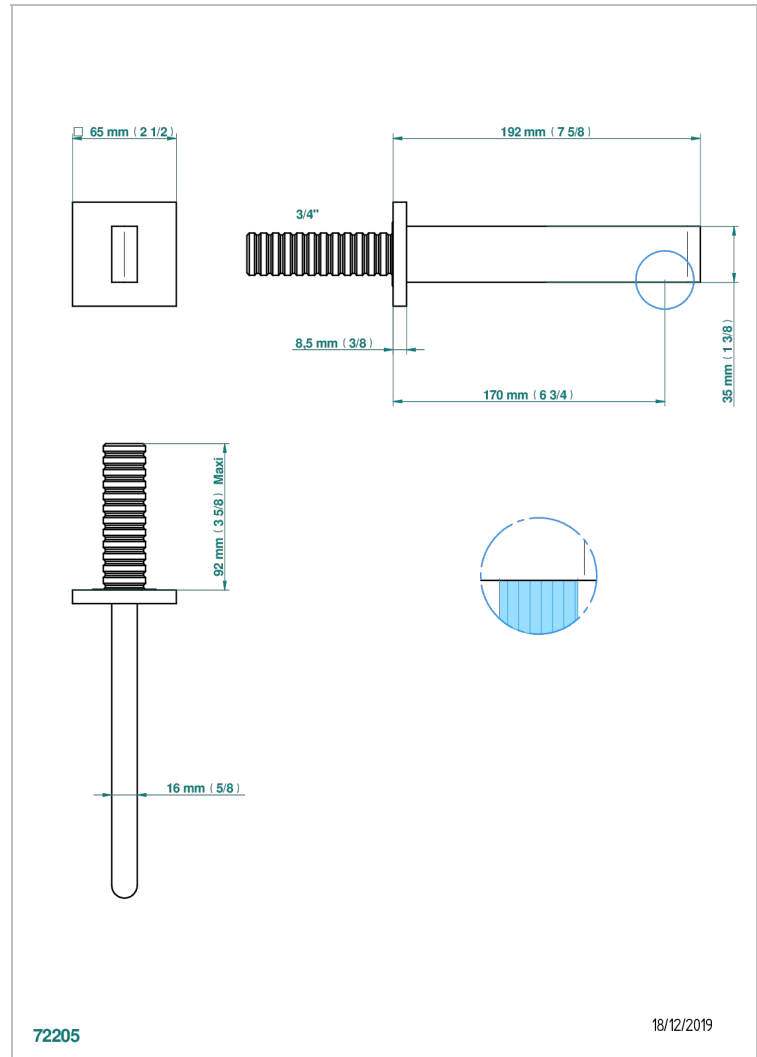

ICON-X METALLEINLAGE MIT HEBEL

U7K-43GB

Basin wall spout 3/4 no T junction

THG[®]
PARIS

EIGENSCHAFTEN

- Icon-x metalleinlage mit hebel
- Basin wall spout 3/4 no T junction

TECHNISCHE DATEN

- Recommandé : 3 bars (max. 5 bars) - Advised : 43,5 psi (max. 72 psi)
- 9 l/min à 3 bars (1.58 gpm at 43.5 psi)

VERFÜGBARE OBERFLÄCHEN

Altnickel - H28
Blassgold - F30
Blassgold matt unlackiert - F31
Chrom - A02
Chrom matt - C02
Gold - F01

Gold matt - F07
Mattschwarz keramik - D30
Nickel matt - C01
Polished chrome with gold inlay - GA1
Pvd blush - H62
Pvd blush matt - H60