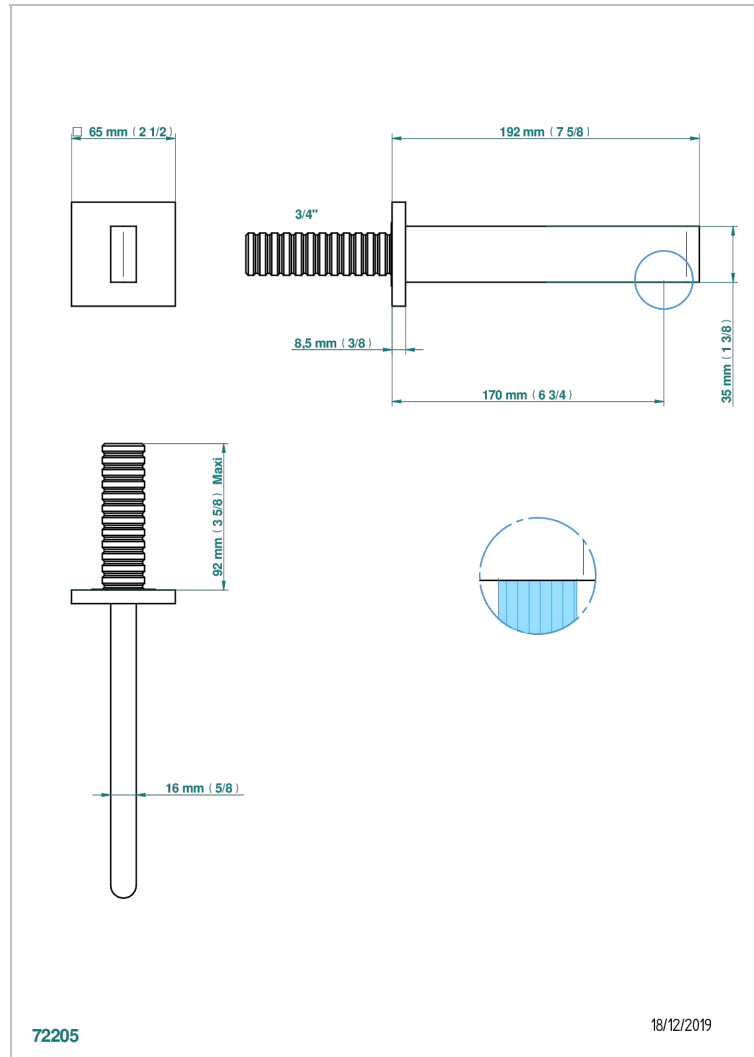

ICON-X METAL INLAYS WITH LEVER

U7K-43GB

Настенный кран для раковины среднего размера без T-образного фиксатора

THG[®]
PARIS

ХАРАКТЕРИСТИКИ

- Icon-X Metal inlays with lever
- Настенный кран для раковины среднего размера без T-образного фиксатора

ТЕХНИЧЕСКИЕ ХАРАКТЕРИСТИКИ

- Recommandé : 3 bars (max. 5 bars) - Advised : 43,5 psi (max. 72 psi)
- 9 l/min à 3 bars (1.58 gpm at 43.5 psi)

ДОСТУПНЫЕ ВАРИАНТЫ ПОКРЫТИЙ

Black ceram - D30
Blush PVD - H62
Graphite PVD - H64
Matt Umber PVD - H67
Matt blush PVD - H60
Matt graphite PVD - H65