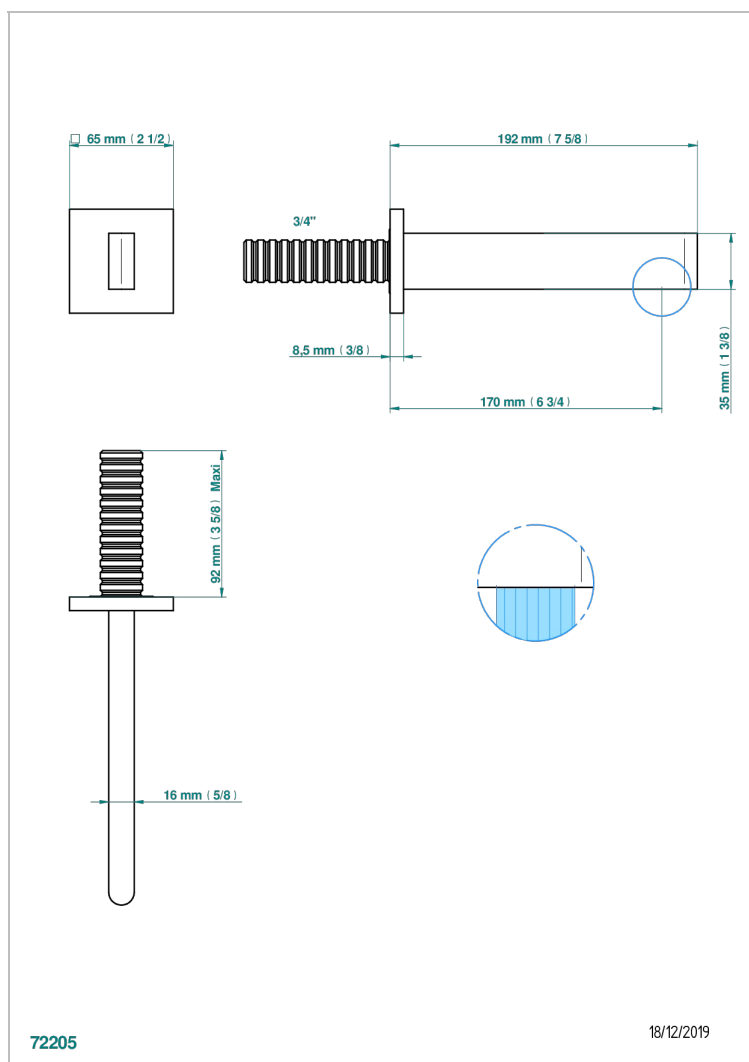

ICON-X INCRUSTACION METALICA CON MANETAS

U7K-43GB

Basin wall spout 3/4 no T junction

CARACTERÍSTICAS

- Icon-x incrustación metálica con manetas
- Basin wall spout 3/4 no T junction

ESPECIFICACIONES TÉCNICAS

- Recommandé : 3 bars (max. 5 bars) - Advised : 43,5 psi (max. 72 psi)
- 9 l/min à 3 bars (1.58 gpm at 43.5 psi)

ACABADOS DISPONIBLES

Cerámica negra mate - D30
Cromo - A02
Cromo mate - C02
Dorado - F01
Dorado mate - F07
Dorado pálido - F30