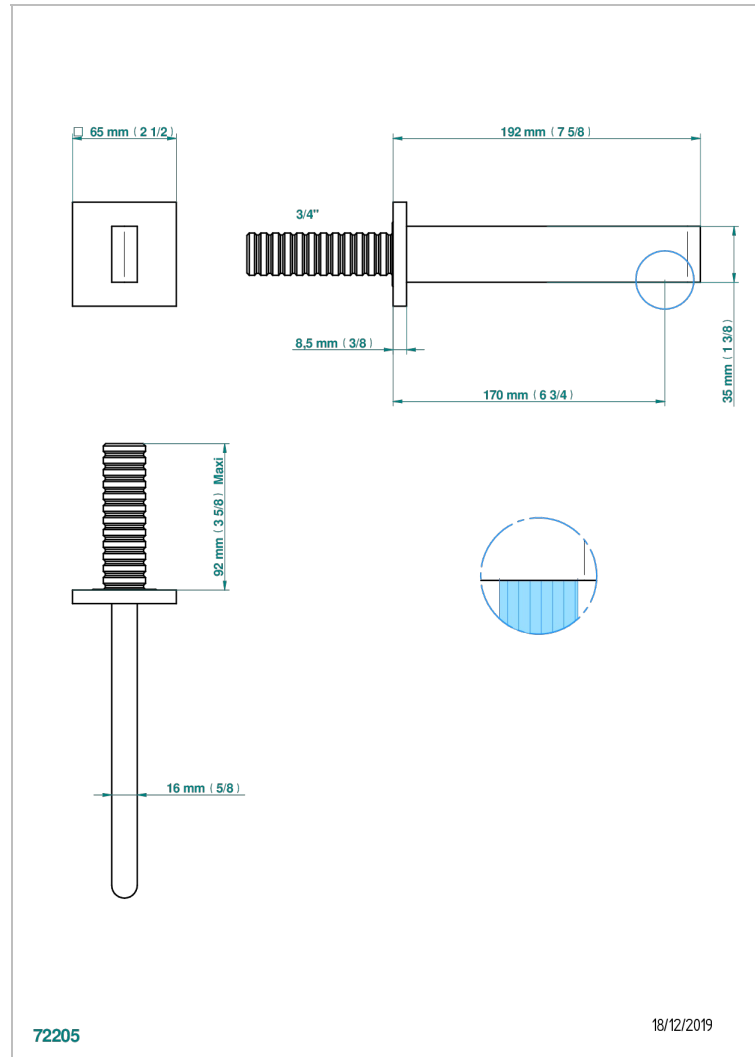

ICON-X METALLEINLAGE MIT HEBEL

U7K-43GB

Basin wall spout 3/4 no T junction

THG[®]
PARIS

EIGENSCHAFTEN

- Icon-x metalleinlage mit hebel
- Basin wall spout 3/4 no T junction

TECHNISCHE DATEN

- Recommandé : 3 bars (max. 5 bars) - Advised : 43,5 psi (max. 72 psi)
- 9 l/min à 3 bars (1.58 gpm at 43.5 psi)

VERFÜGBARE OBERFLÄCHEN

Altnickel - H28
Blassgold - F30
Blassgold matt unlackiert - F31
Chrom - A02
Chrom matt - C02
Gold - F01

Gold matt - F07
Mattschwarz keramik - D30
Nickel matt - C01
Polished chrome with gold inlay - GA1
Pvd blush - H62
Pvd blush matt - H60