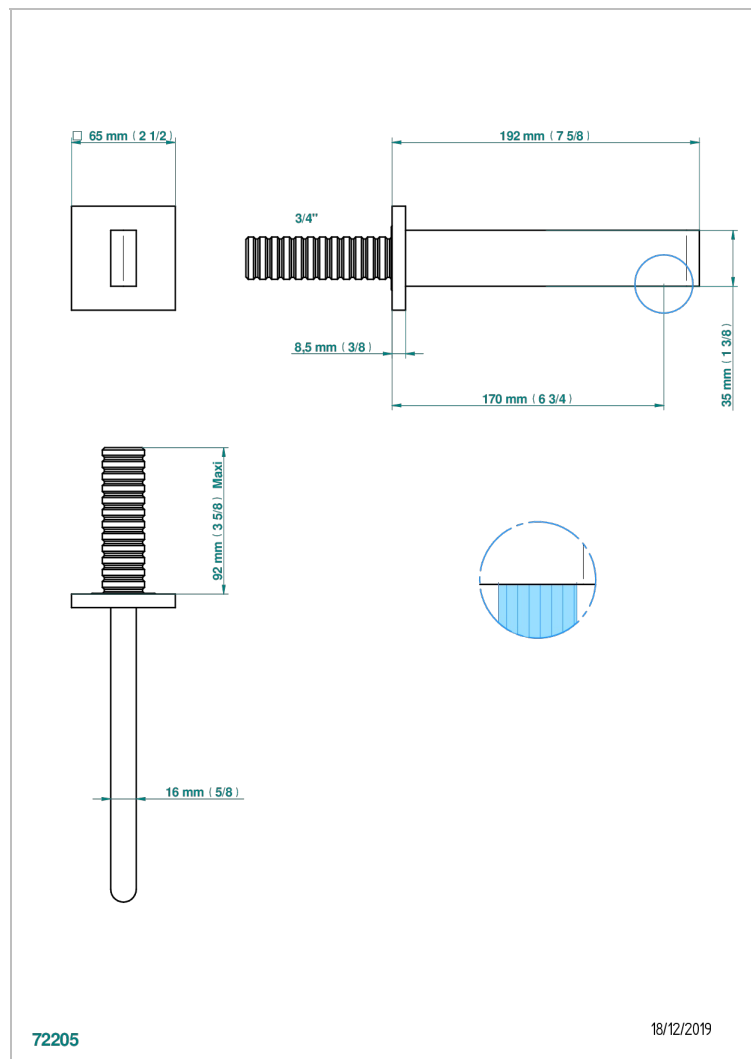

ICON-X METAL INLAYS WITH LEVER

U7K-43GB

无T型管入墙式台盆喷嘴 - 大号

THG[®]
PARIS

特色

- Icon-X Metal inlays with lever
- 无T型管入墙式台盆喷嘴 - 大号

技术特征

- Recommandé : 3 bars (max. 5 bars) - Advised : 43,5 psi (max. 72 psi)
- 9 l/min à 3 bars (1.58 gpm at 43.5 psi)

可选饰面

Black ceram - D30
Blush PVD - H62
Graphite PVD - H64
Matt Umber PVD - H67
Matt blush PVD - H60
Matt graphite PVD - H65

PVD哑光棕铜 - F34
PVD哑光金 - H53
PVD哑光铜 - H50
PVD哑光镍 - H56
PVD抛光铜 - H49
PVD棕铜 - F33

PVD金色 - H52
PVD镍 - H55
Polished chrome with gold inlay - GA1
Umber PVD - H66
哑光浅金 - F31
哑光金 - F07

哑光铬 - C02
哑光镍 - C01
复古镍 - H28
抛光金 (24K金) - F01
抛光铬 - A02
抛光镍 - B01

浅金 - F30