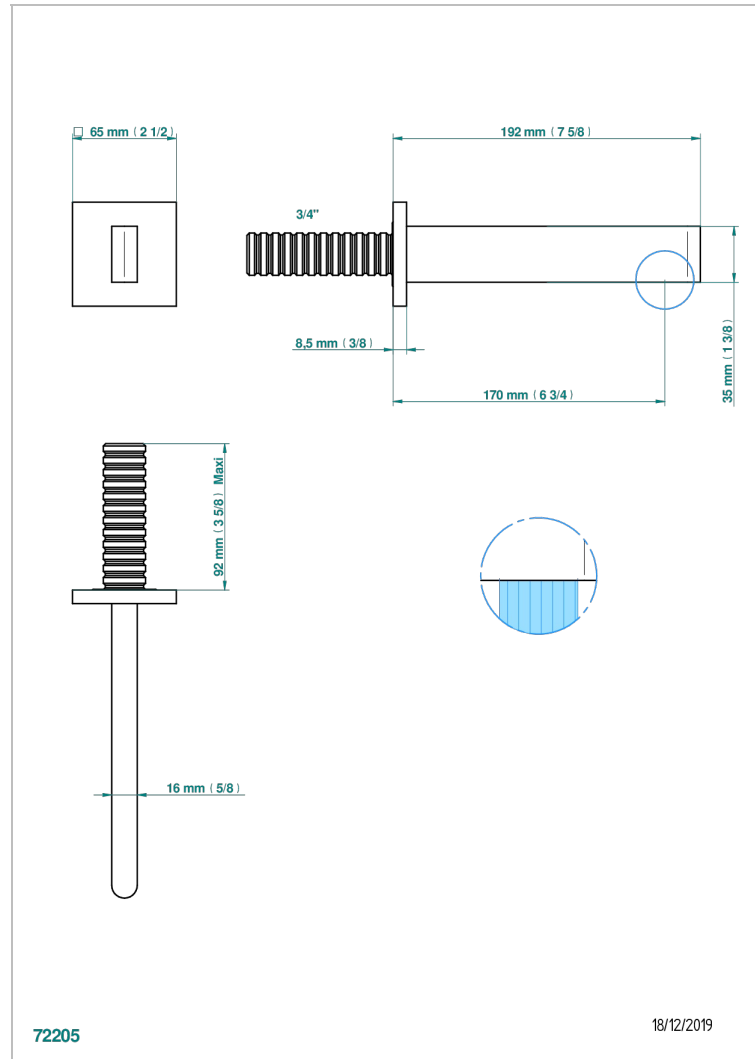

ICON-X INSERTS METAL

U7J-43GB

Bec de lavabo mural 3/4 sans té - bec goliath

THG[®]
PARIS

CARACTÉRISTIQUES

- Icon-x inserts métal
- Bec de lavabo mural 3/4 sans té - bec goliath

SPECIFICATIONS TECHNIQUES

- Recommandé : 3 bars (max. 5 bars) - Advised : 43,5 psi (max. 72 psi)
- 9 l/min à 3 bars (1.58 gpm at 43.5 psi)

FINITIONS DISPONIBLES

Chromé - A02
Chromé insert doré - GA1
Chromé mat - C02
Doré brillant - F01
Doré mat - F07
Nickel brillant - B01

Nickel mat - C01
Noir mat céramique - D30
Or pâle - F30
Or pâle mat - F31
Pvd blush - H62
Pvd blush mat - H60

Vieux nickel - H28