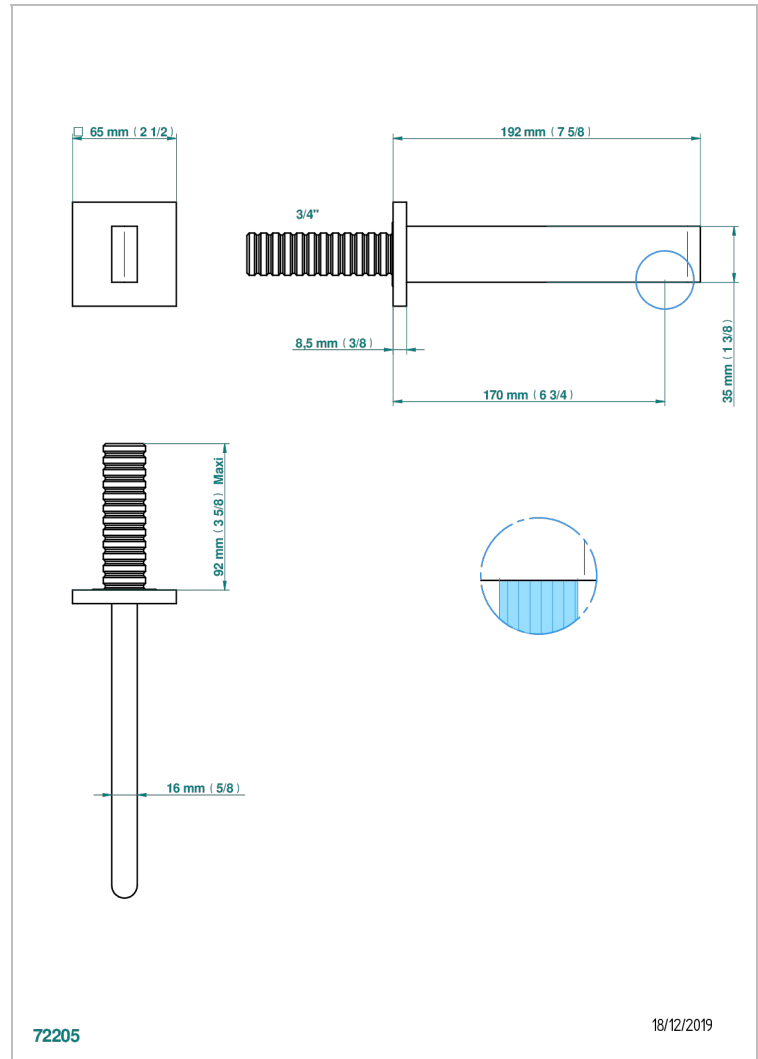

ICON-X INSERTS METAL

U7J-43GB

Bec de lavabo mural 3/4 sans té - bec goliath

THG[®]
PARIS

CARACTÉRISTIQUES

- Icon-x inserts métal
- Bec de lavabo mural 3/4 sans té - bec goliath

SPECIFICATIONS TECHNIQUES

- Recommandé : 3 bars (max. 5 bars) - Advised : 43,5 psi (max. 72 psi)
- 9 l/min à 3 bars (1.58 gpm at 43.5 psi)

FINITIONS DISPONIBLES

Chromé - A02
Chromé insert doré - GA1
Chromé mat - C02
Doré brillant - F01
Doré mat - F07
Nickel brillant - B01

Nickel mat - C01
Noir mat céramique - D30
Or pâle - F30
Or pâle mat - F31
Pvd blush - H62
Pvd blush mat - H60

Vieux nickel - H28