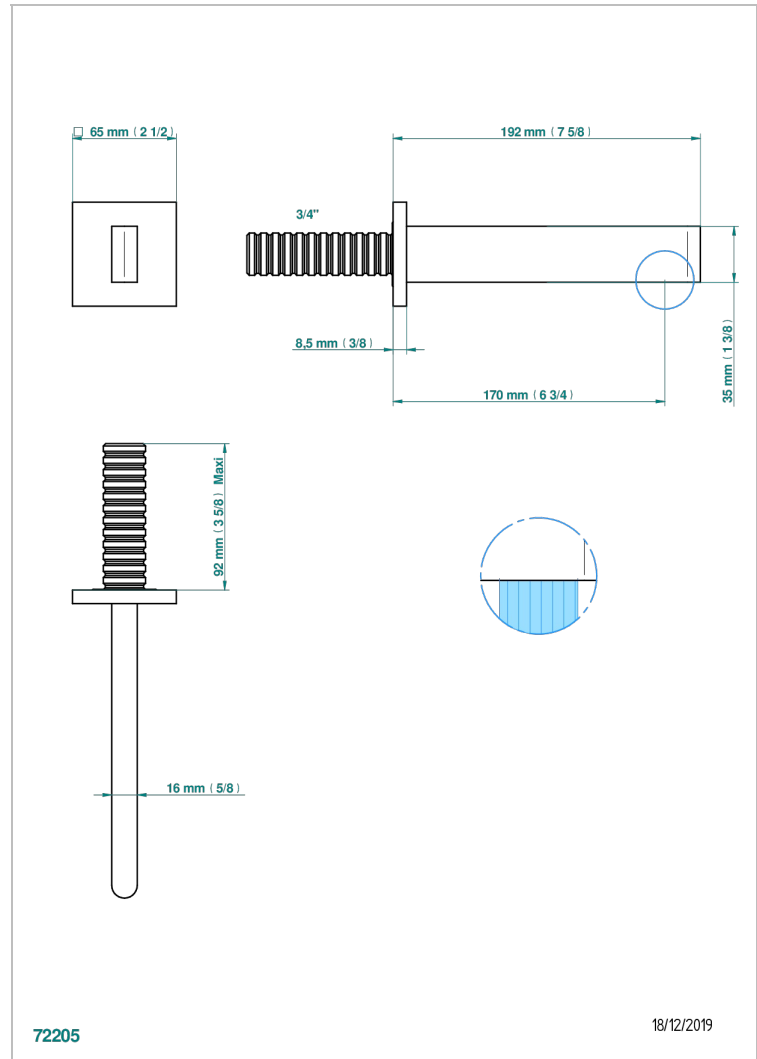

# ICON-X METAL INLAYS

U7J-43GB

Настенный кран для раковины среднего размера без T-образного фиксатора

THG<sup>®</sup>  
PARIS

72205

18/12/2019

## ХАРАКТЕРИСТИКИ

- Icon-X Metal inlays
- Настенный кран для раковины среднего размера без T-образного фиксатора

## ТЕХНИЧЕСКИЕ ХАРАКТЕРИСТИКИ

- Recommandé : 3 bars (max. 5 bars) - Advised : 43,5 psi (max. 72 psi)
- 9 l/min à 3 bars (1.58 gpm at 43.5 psi)