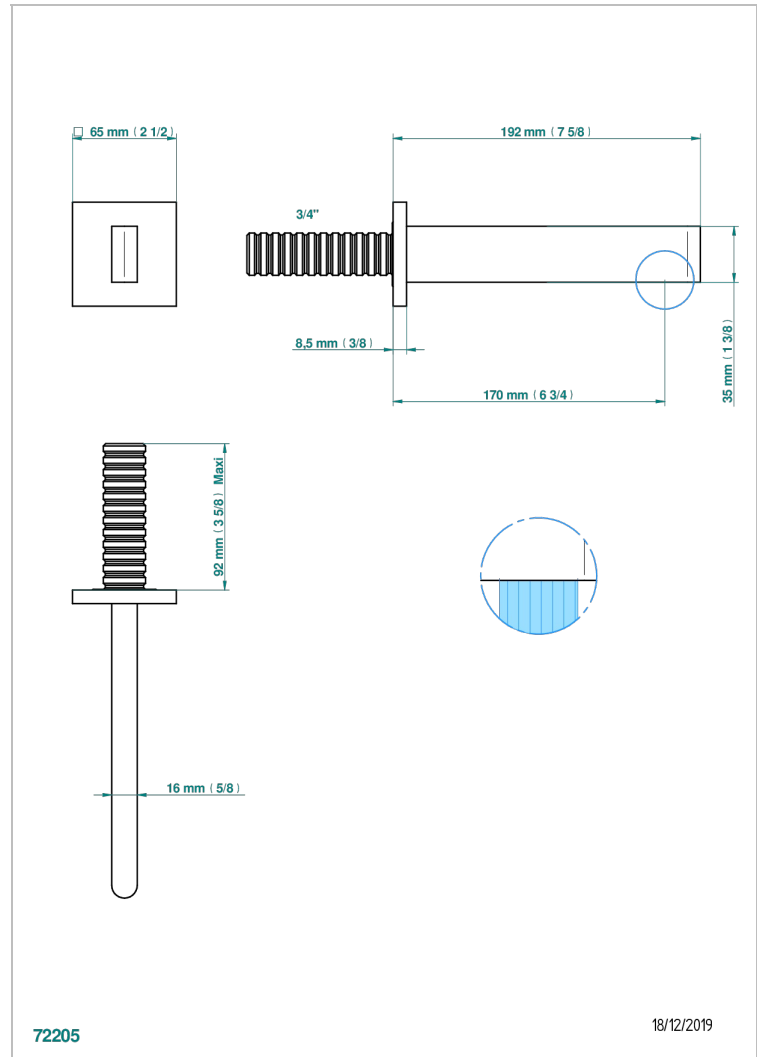

# ICON-X INSERTS METAL

U7J-43GB

Bec de lavabo mural 3/4 sans té - bec goliath

THG<sup>®</sup>  
PARIS

## CARACTÉRISTIQUES

- Icon-x inserts métal
- Bec de lavabo mural 3/4 sans té - bec goliath

## SPECIFICATIONS TECHNIQUES

- Recommandé : 3 bars (max. 5 bars) - Advised : 43,5 psi (max. 72 psi)
- 9 l/min à 3 bars (1.58 gpm at 43.5 psi)

Vieux nickel - H28