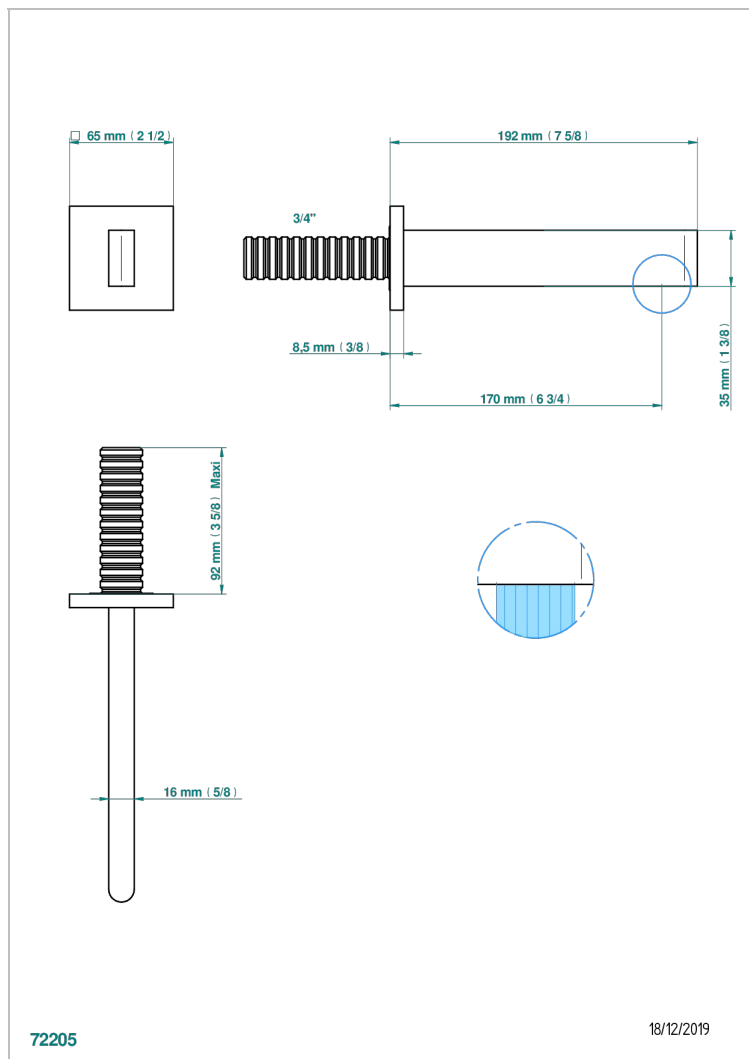

# ICON-X METAL INLAYS

U7J-43GB

无T型管入墙式台盆喷嘴 - 大号

THG<sup>®</sup>  
PARIS

## 特色

- Icon-X Metal inlays
- 无T型管入墙式台盆喷嘴 - 大号

## 技术特征

- Recommandé : 3 bars (max. 5 bars) - Advised : 43,5 psi (max. 72 psi)
- 9 l/min à 3 bars (1.58 gpm at 43.5 psi)