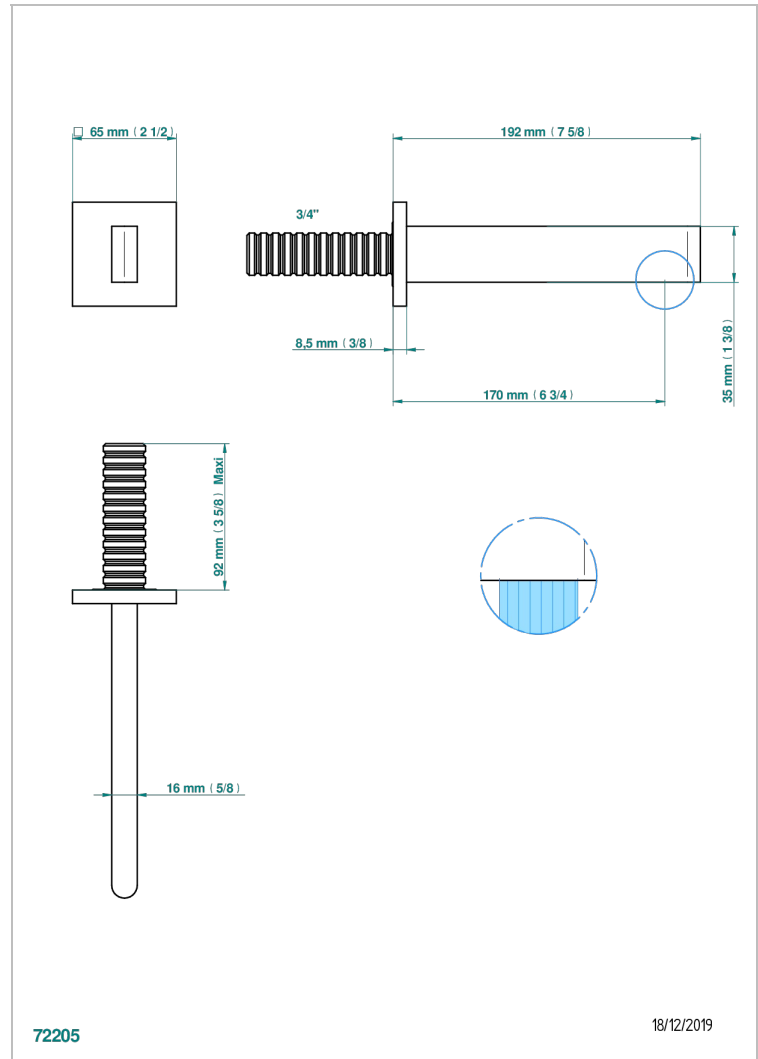

ICON-X A MANETTES

U7H-43GB

Bec de lavabo mural 3/4 sans té - bec goliath

THG[®]
PARIS

72205

18/12/2019

CARACTÉRISTIQUES

- Icon-x à manettes
- Bec de lavabo mural 3/4 sans té - bec goliath

SPECIFICATIONS TECHNIQUES

- Recommandé : 3 bars (max. 5 bars) - Advised : 43,5 psi (max. 72 psi)
- 9 l/min à 3 bars (1.58 gpm at 43.5 psi)

FINITIONS DISPONIBLES

Chromé - A02
Chromé mat - C02
Doré brillant - F01
Doré mat - F07
Nickel brillant - B01
Nickel mat - C01

Pvd couleur nickel mat - H56
Pvd graphite - H64
Pvd graphite mat - H65
Pvd umber - H66
Pvd umber mat - H67
Vieux nickel - H28