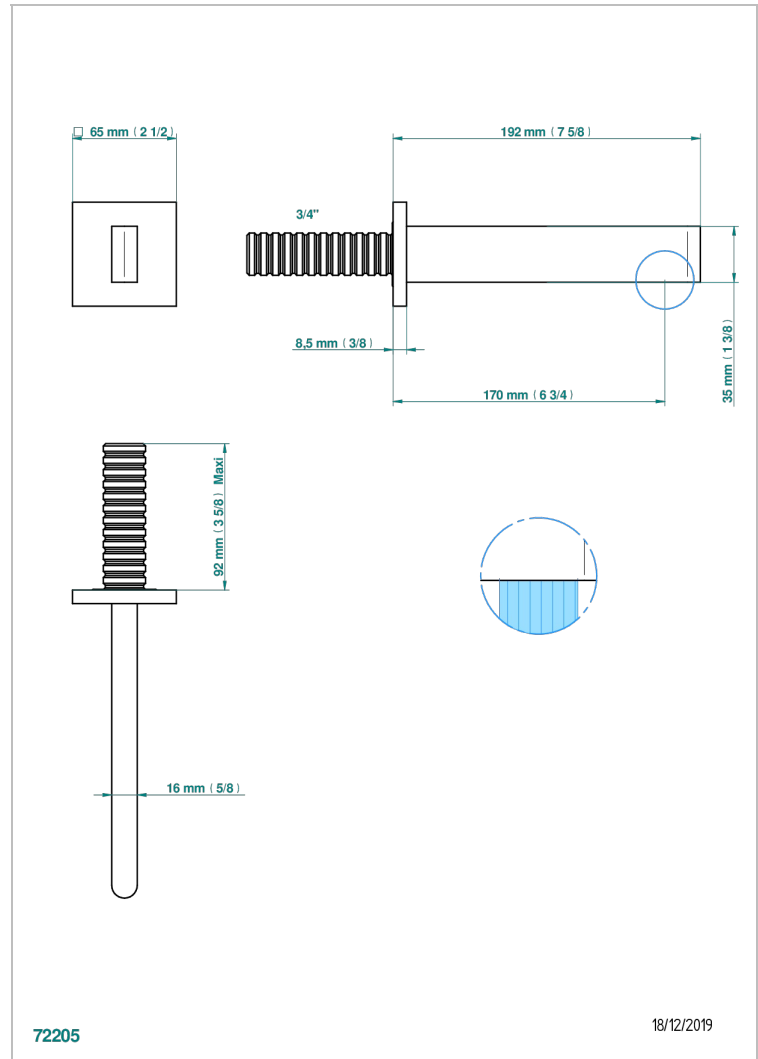

ICON-X CON MANETAS

U7H-43GB

Basin wall spout 3/4 no T junction

THG[®]
PARIS

CARACTERÍSTICAS

- Icon-x con manetas
- Basin wall spout 3/4 no T junction

ESPECIFICACIONES TÉCNICAS

- Recommandé : 3 bars (max. 5 bars) - Advised : 43,5 psi (max. 72 psi)
- 9 l/min à 3 bars (1.58 gpm at 43.5 psi)

ACABADOS DISPONIBLES

Cerámica negra mate - D30
Cromo - A02
Cromo mate - C02
Dorado - F01
Dorado mate - F07
Dorado pálido - F30

Dorado pálido mate (sin barniz) - F31
Níquel - B01
Níquel mate - C01
Níquel viejo - H28
Pvd blush - H62
Pvd blush mate - H60