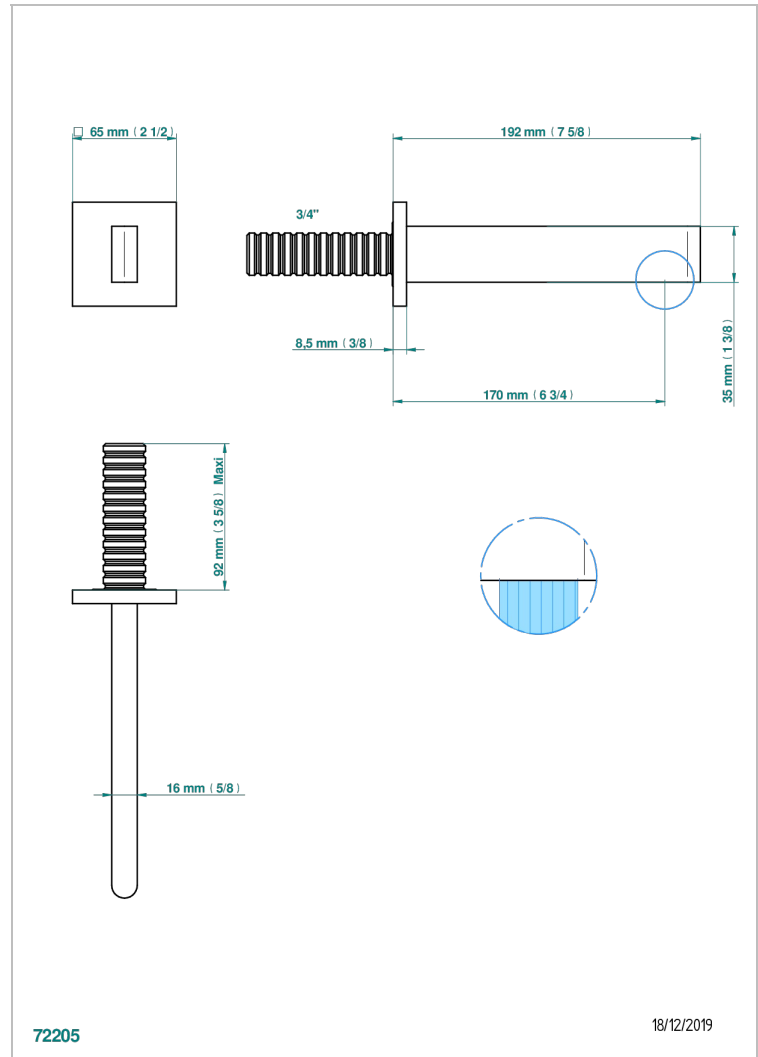

ICON-X MIT HEBEL

U7H-43GB

Basin wall spout 3/4 no T junction

THG[®]
PARIS

EIGENSCHAFTEN

- Icon-x mit hebel
- Basin wall spout 3/4 no T junction

TECHNISCHE DATEN

- Recommandé : 3 bars (max. 5 bars) - Advised : 43,5 psi (max. 72 psi)
- 9 l/min à 3 bars (1.58 gpm at 43.5 psi)

VERFÜGBARE OBERFLÄCHEN

Altnickel - H28
Blassgold - F30
Blassgold matt unlackiert - F31
Chrom - A02
Chrom matt - C02
Gold - F01

Gold matt - F07
Mattschwarz keramik - D30
Nickel matt - C01
Pvd blush - H62
Pvd blush matt - H60
Pvd bronze braun - F33