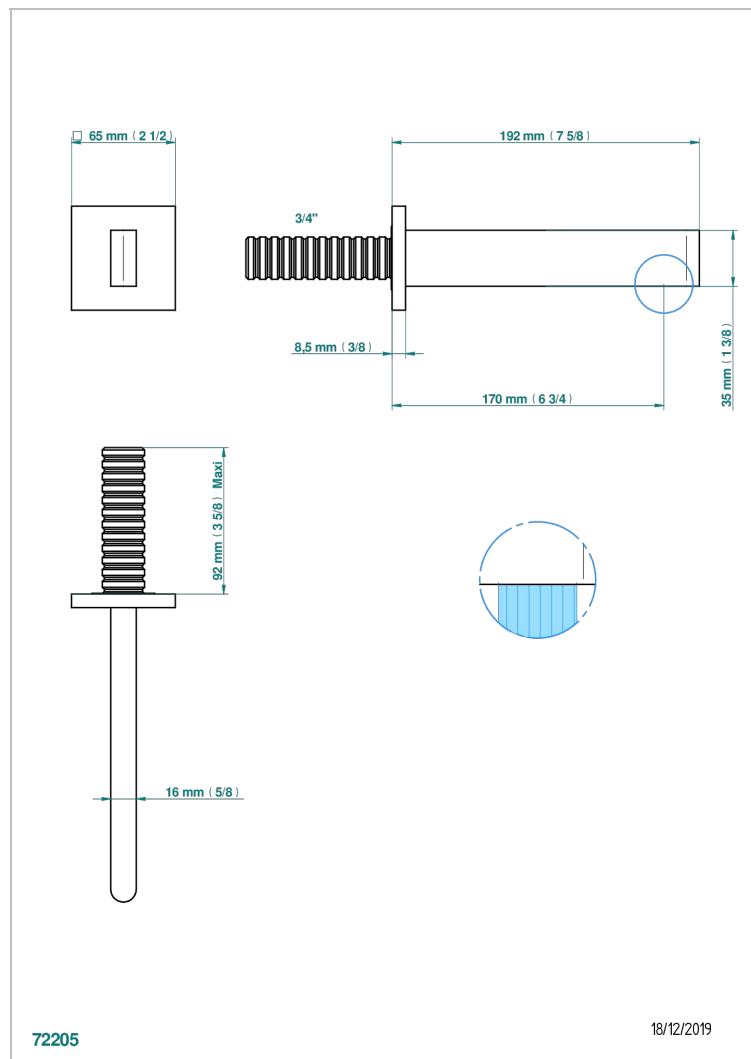

ICON-X WITH LEVER

U7H-43GB

Настенный кран для раковины среднего размера без T-образного фиксатора

THG[®]
PARIS

ХАРАКТЕРИСТИКИ

- Icon-X with lever
- Настенный кран для раковины среднего размера без T-образного фиксатора

ТЕХНИЧЕСКИЕ ХАРАКТЕРИСТИКИ

- Recommandé : 3 bars (max. 5 bars) - Advised : 43,5 psi (max. 72 psi)
- 9 l/min à 3 bars (1.58 gpm at 43.5 psi)

ДОСТУПНЫЕ ВАРИАНТЫ ПОКРЫТИЙ

Black ceram - D30
Blush PVD - H62
Graphite PVD - H64
Matt Umber PVD - H67
Matt blush PVD - H60
Matt graphite PVD - H65