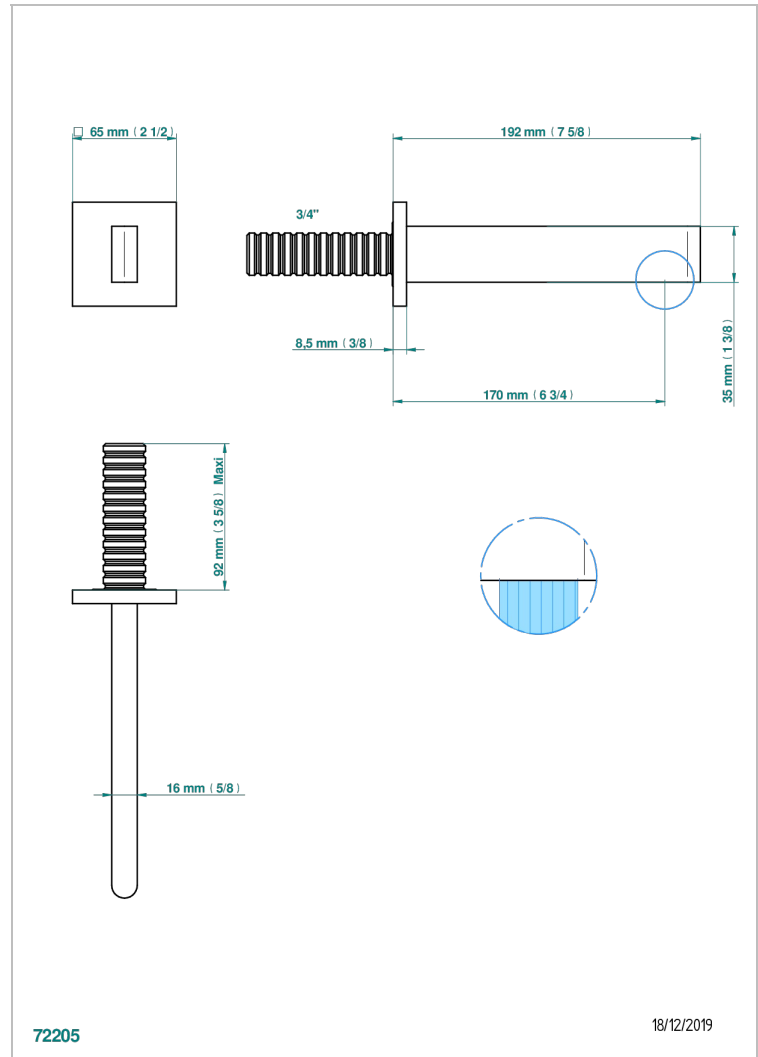

# ICON-X A MANETTES

U7H-43GB

Bec de lavabo mural 3/4 sans té - bec goliath

THG<sup>®</sup>  
PARIS

72205

18/12/2019

## CARACTÉRISTIQUES

- Icon-x à manettes
- Bec de lavabo mural 3/4 sans té - bec goliath

## SPECIFICATIONS TECHNIQUES

- Recommandé : 3 bars (max. 5 bars) - Advised : 43,5 psi (max. 72 psi)
- 9 l/min à 3 bars (1.58 gpm at 43.5 psi)