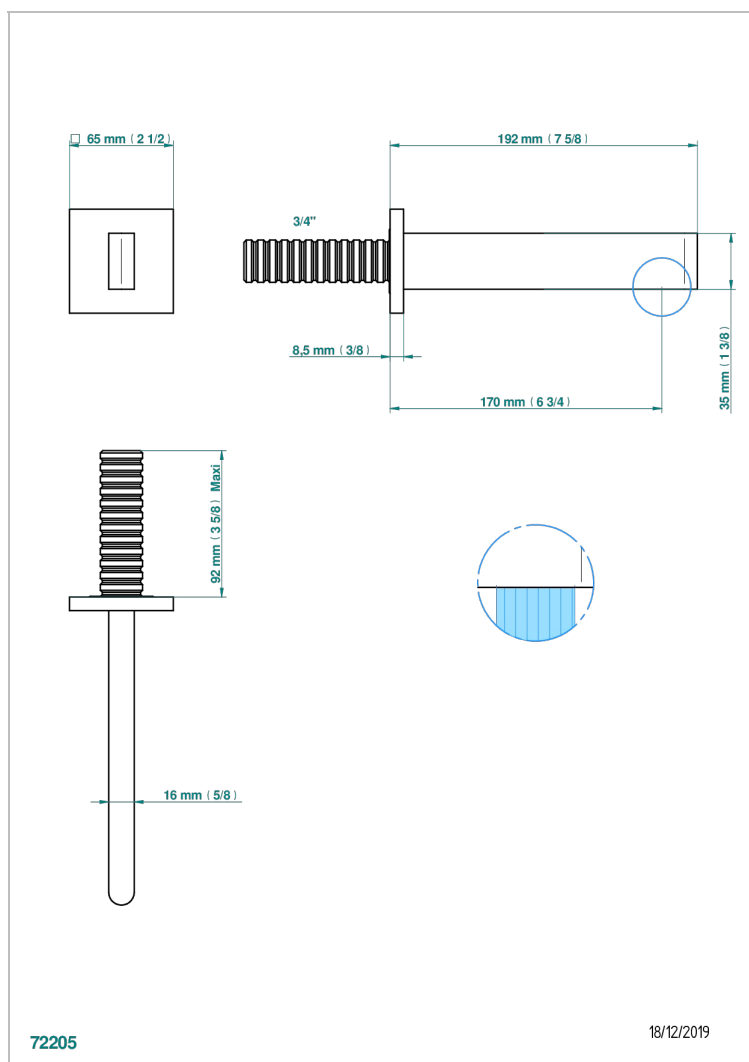

ICON-X WITH LEVER

U7H-43GB

无T型管入墙式台盆喷嘴 - 大号

THG[®]
PARIS

72205

18/12/2019

特色

- Icon-X with lever
- 无T型管入墙式台盆喷嘴 - 大号

技术特征

- Recommandé : 3 bars (max. 5 bars) - Advised : 43,5 psi (max. 72 psi)
- 9 l/min à 3 bars (1.58 gpm at 43.5 psi)

可选饰面

Black ceram - D30
Blush PVD - H62
Graphite PVD - H64
Matt Umber PVD - H67
Matt blush PVD - H60
Matt graphite PVD - H65

PVD哑光棕铜 - F34
PVD哑光金 - H53
PVD哑光铜 - H50
PVD哑光镍 - H56
PVD抛光铜 - H49
PVD棕铜 - F33

PVD金色 - H52
PVD镍 - H55
Umber PVD - H66
哑光浅金 - F31
哑光金 - F07
哑光铬 - C02

哑光镍 - C01
复古镍 - H28
抛光金 (24K金) - F01
抛光铬 - A02
抛光镍 - B01
浅金 - F30