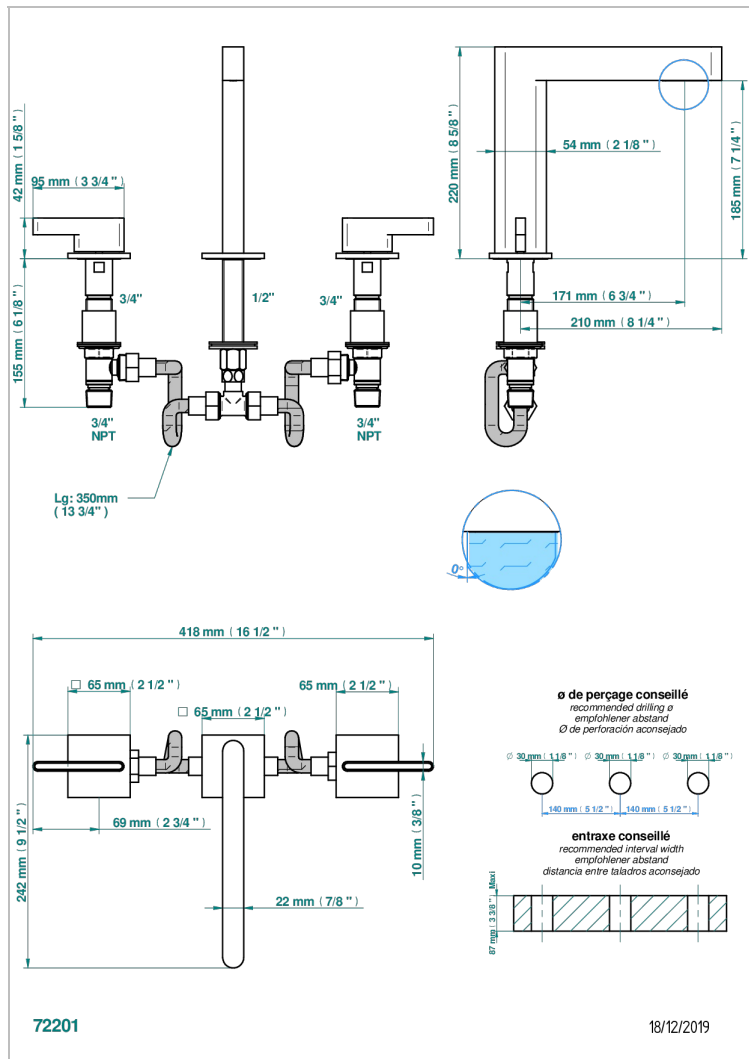

# ICON-X CARBONE OR A MANETTES

U7T-25SGUS

THG<sup>®</sup>  
PARIS

Mélangeur de bain simple sur gorge avec bec super goliath - standard américain -

## CARACTÉRISTIQUES

- Icon-x carbone or à manettes
- Mélangeur de bain simple sur gorge avec bec super goliath - standard américain -