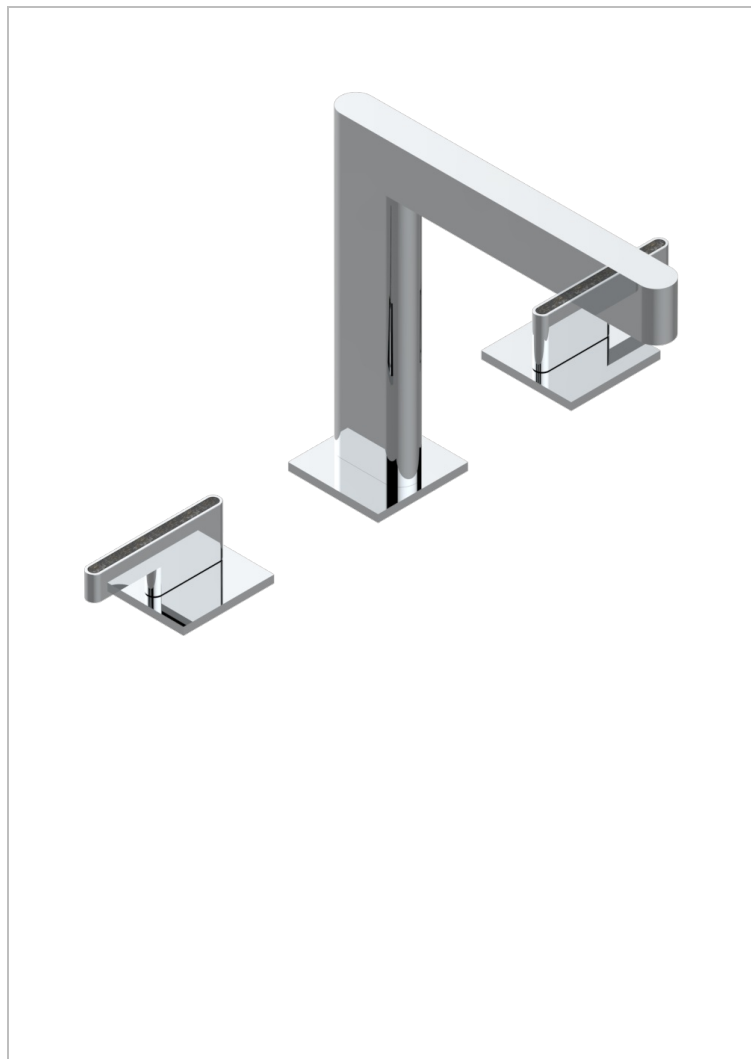

# ICON-X CARBONE OR A MANETTES

U7T-25SGUS

THG<sup>®</sup>  
PARIS

Mélangeur de bain simple sur gorge avec bec super goliath - standard américain -

## CARACTÉRISTIQUES

- Icon-x carbone or à manettes
- Mélangeur de bain simple sur gorge avec bec super goliath - standard américain -

## FINITIONS DISPONIBLES

Chromé - A02  
Chromé mat - C02  
Doré brillant - F01  
Doré mat - F07  
Nickel brillant - B01  
Nickel mat - C01

Noir mat céramique - D30  
Or pâle - F30  
Or pâle mat - F31  
Pvd blush - H62  
Pvd blush mat - H60  
Pvd couleur bronze brown - F33