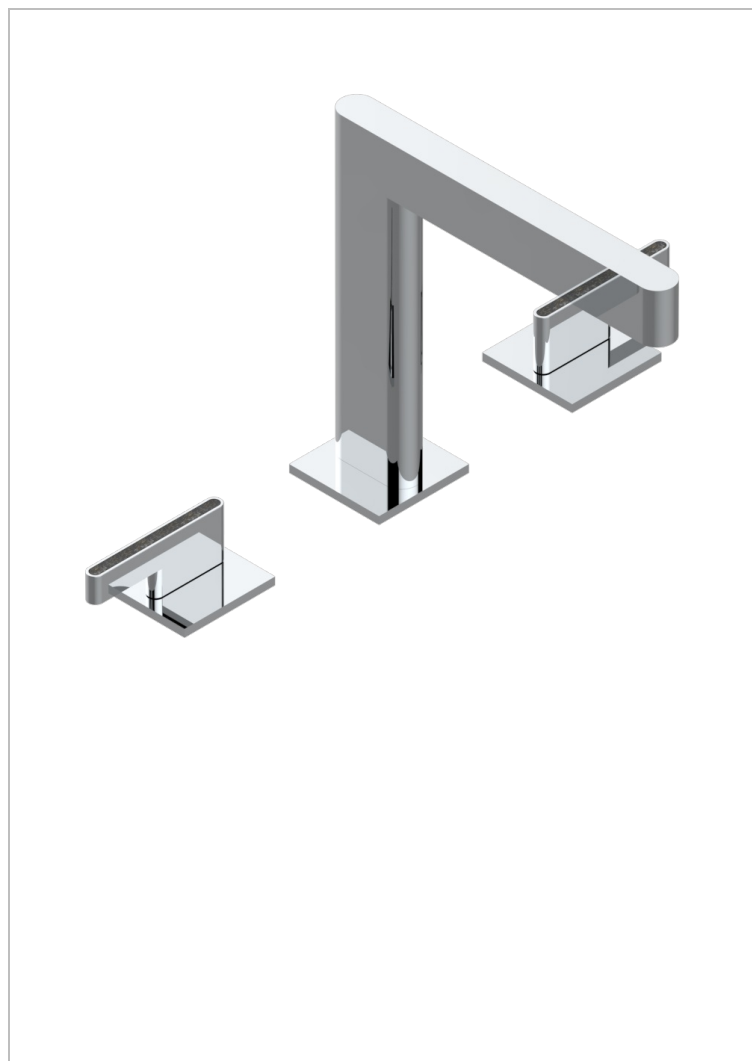

ICON-X CARBON DORADO CON MANETAS

U7T-25SGUS

Mélangeur de bain simple sur gorge avec bec super goliath - standard américain -

CARACTERÍSTICAS

- Icon-x carbon dorado con manetas
- Mélangeur de bain simple sur gorge avec bec super goliath - standard américain -

ACABADOS DISPONIBLES

Cerámica negra mate - D30
Cromo - A02
Cromo mate - C02
Dorado - F01
Dorado mate - F07
Dorado pálido - F30

Dorado pálido mate (sin barniz) - F31
Níquel - B01
Níquel mate - C01
Níquel viejo - H28
Pvd blush - H62
Pvd blush mate - H60