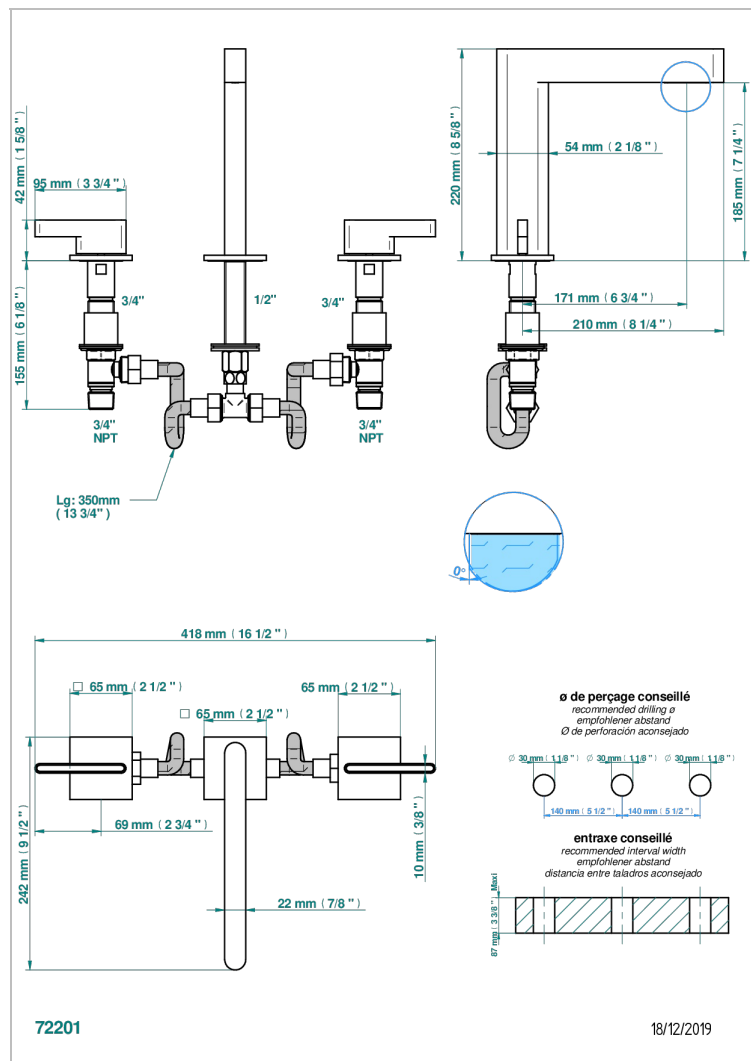

ICON-X CARBON DORADO CON MANETAS

U7T-25SGUS

Mélangeur de bain simple sur gorge avec bec super goliath - standard américain -

CARACTERÍSTICAS

- Icon-x carbon dorado con manetas
- Mélangeur de bain simple sur gorge avec bec super goliath - standard américain -