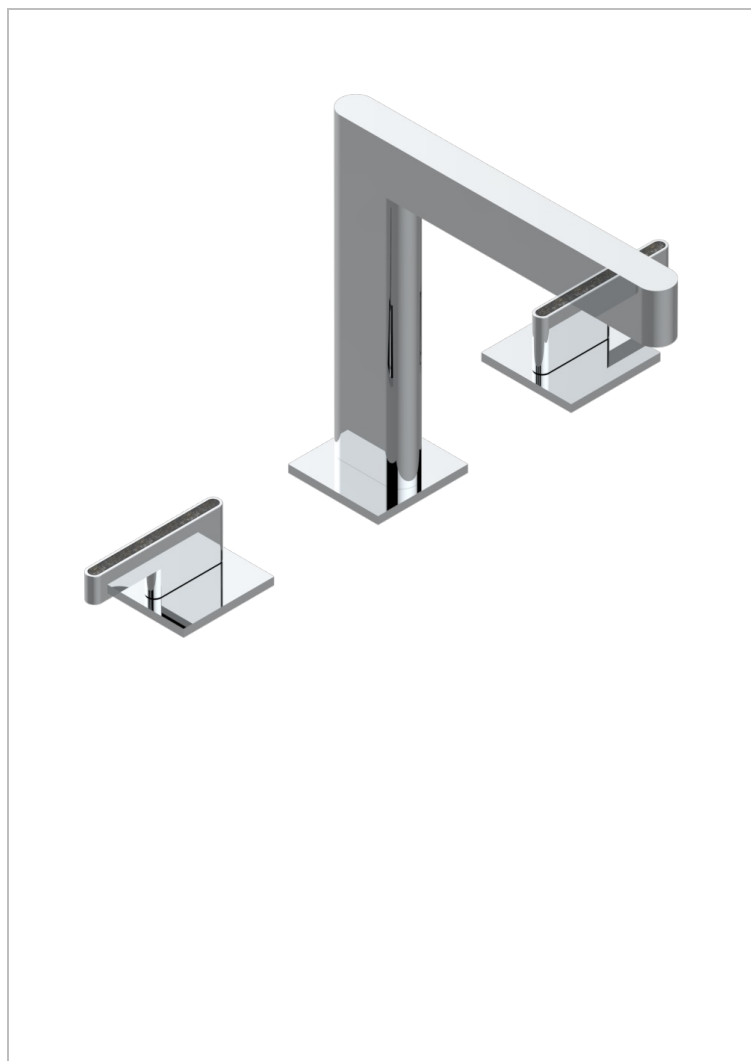

ICON-X CARBON DORADO CON MANETAS

U7T-25SG

Batería 3 agujeros de bañera, caño super goliath

CARACTERÍSTICAS

- ACS : 18ACCLY403
- NF : NF EN 200 - IID/A - Chrome

ESTÁNDAR

ACABADOS DISPONIBLES

Cerámica negra mate - D30
Cromo - A02
Cromo mate - C02
Dorado - F01
Dorado mate - F07
Dorado pálido - F30

Dorado pálido mate (sin barniz) - F31
Níquel - B01
Níquel mate - C01
Níquel viejo - H28
Pvd blush - H62
Pvd blush mate - H60

Pvd color latón - H49
Pvd color latón mate - H50
Pvd color níquel - H55
Pvd color níquel mate - H56
Pvd color oro - H52
Pvd color oro mate - H53