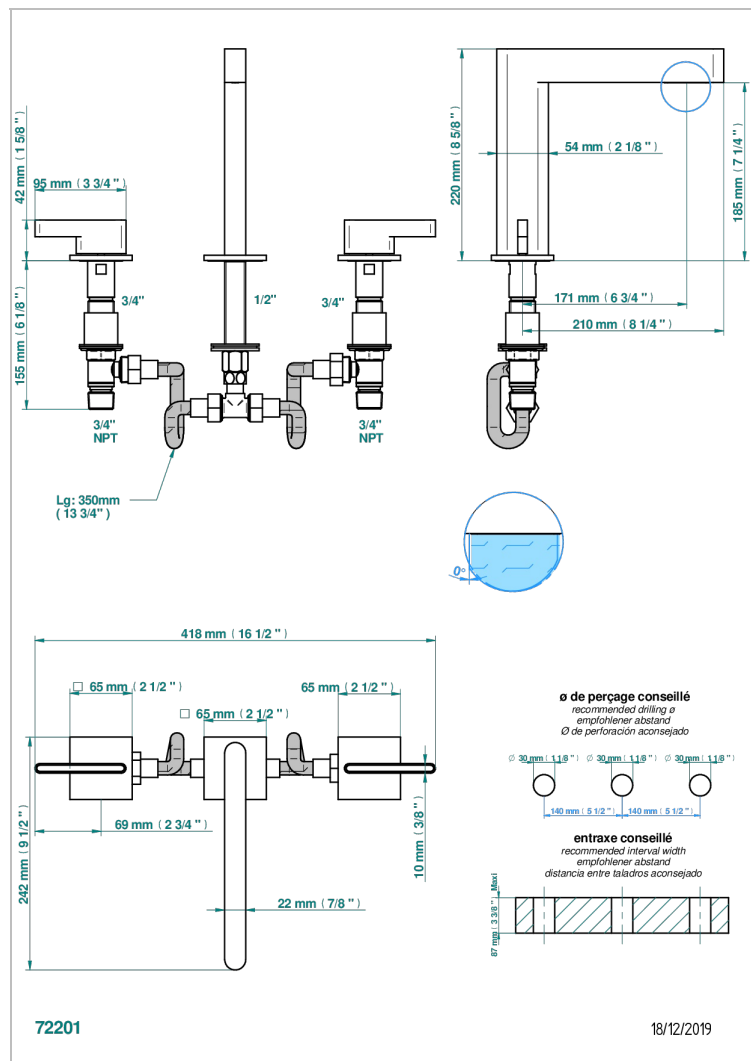

ICON-X CARBON DORADO CON MANETAS

U7T-25SG

Batería 3 agujeros de bañera, caño super goliath

CARACTERÍSTICAS

- ACS : 18ACCLY403
- NF : NF EN 200 - IID/A - Chrome

ESTÁNDAR

ACABADOS DISPONIBLES

Cerámica negra mate - D30
Cromo - A02
Cromo mate - C02
Dorado - F01
Dorado mate - F07
Dorado pálido - F30