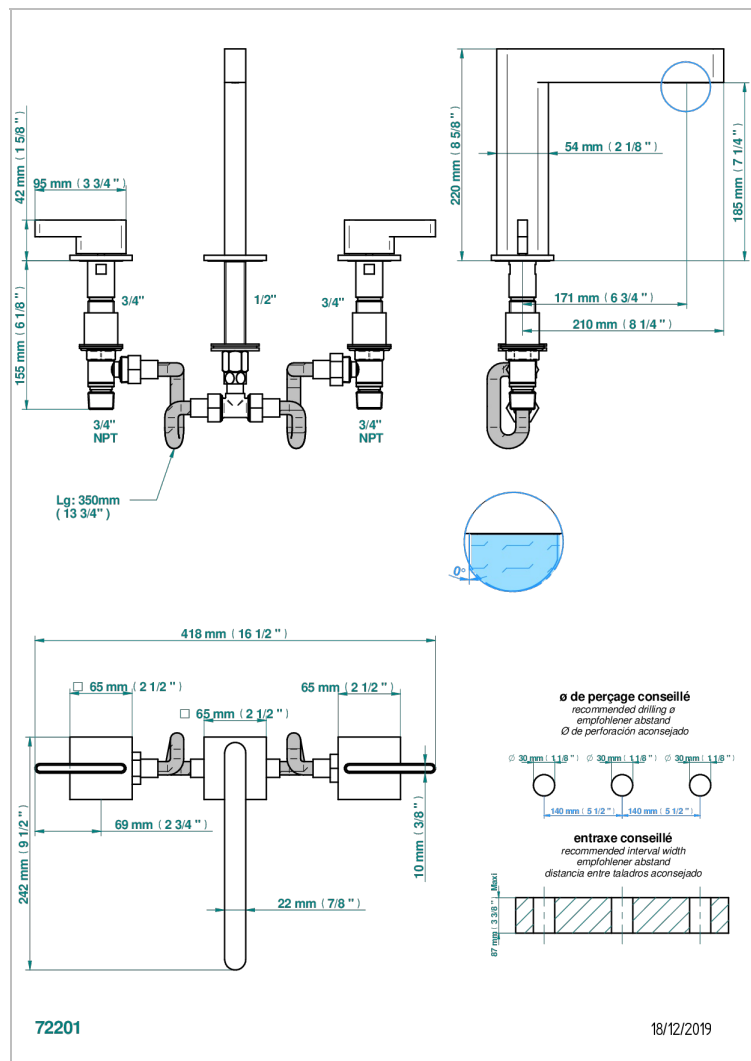

ICON-X CARBON GOLD MIT HEBEL

U7T-25SG

3 Loch- Wannenfüllbatterie zur Standmontage, Super Goliath Auslauf

EIGENSCHAFTEN

- ACS : 18ACCLY403
- NF : NF EN 200 - IID/A - Chrome

ZERTIFIZIERUNGEN

VERFÜGBARE OBERFLÄCHEN