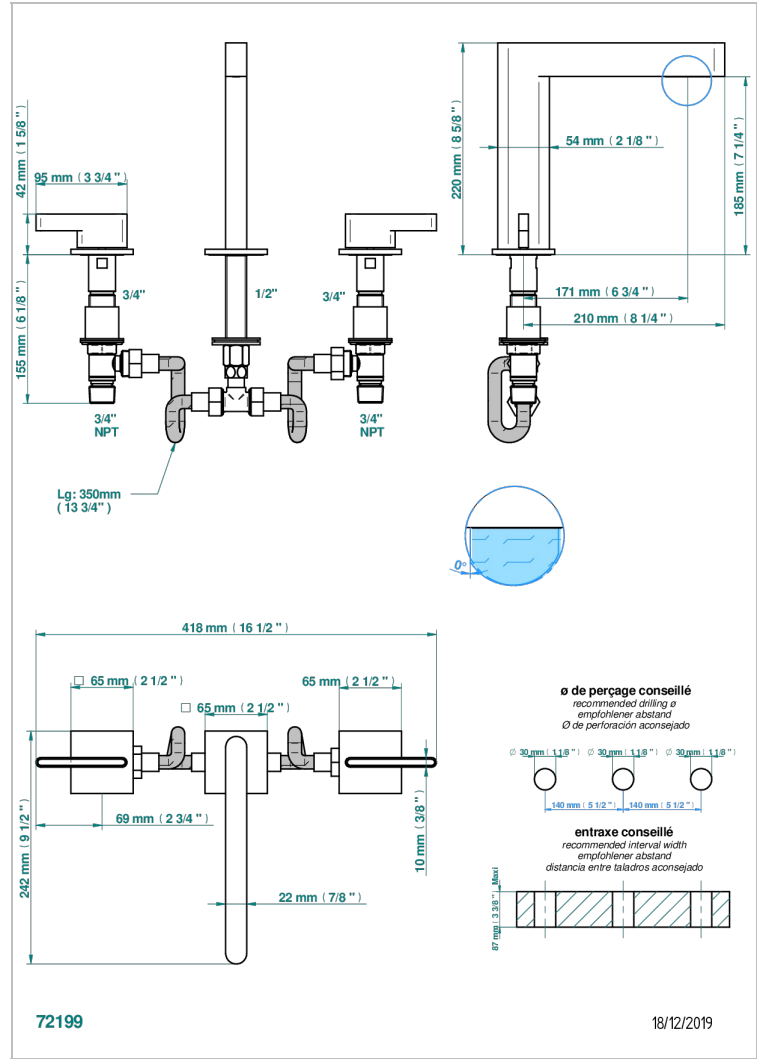

# ICON-X TITANE A MANETTES

U7M-25SGUS

THG<sup>®</sup>  
PARIS

Mélangeur de bain simple sur gorge avec bec super goliath - standard américain -

## CARACTÉRISTIQUES

- Icon-x titane à manettes
- Mélangeur de bain simple sur gorge avec bec super goliath - standard américain -