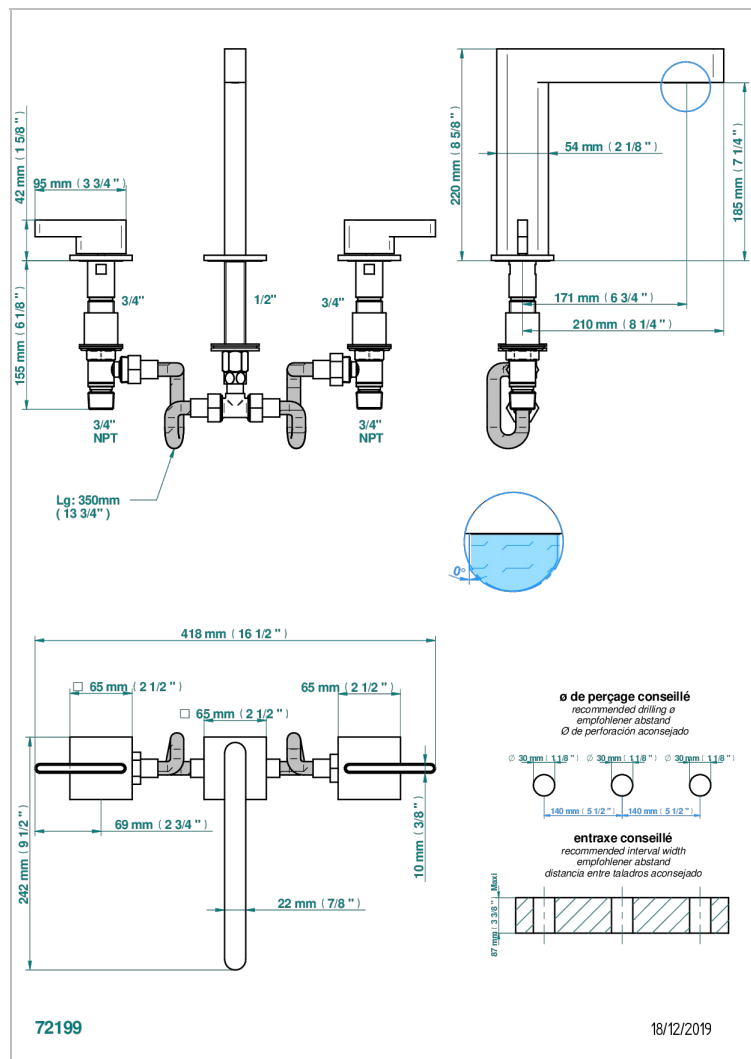

ICON-X TITANIO CON MANETAS

U7M-25SGUS

THG[®]
PARIS

Mélangeur de bain simple sur gorge avec bec super goliath - standard américain -

CARACTERÍSTICAS

- Icon-x titanio con manetas
- Mélangeur de bain simple sur gorge avec bec super goliath - standard américain -