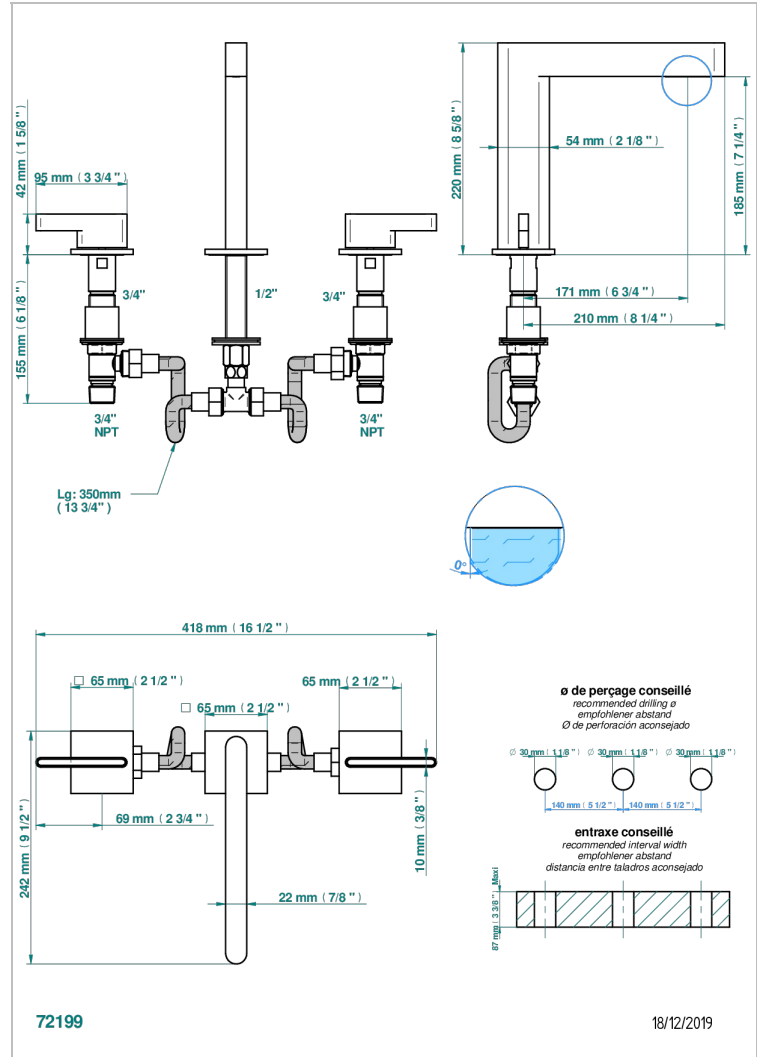

ICON-X TITANE A MANETTES

U7M-25SG

Mélangeur de bain simple sur gorge avec bec super goliath

THG[®]
PARIS

CARACTÉRISTIQUES

- ACS : 18ACCLY403
- NF : NF EN 200 - IID/A - Chrome

CERTIFICATIONS

FINITIONS DISPONIBLES