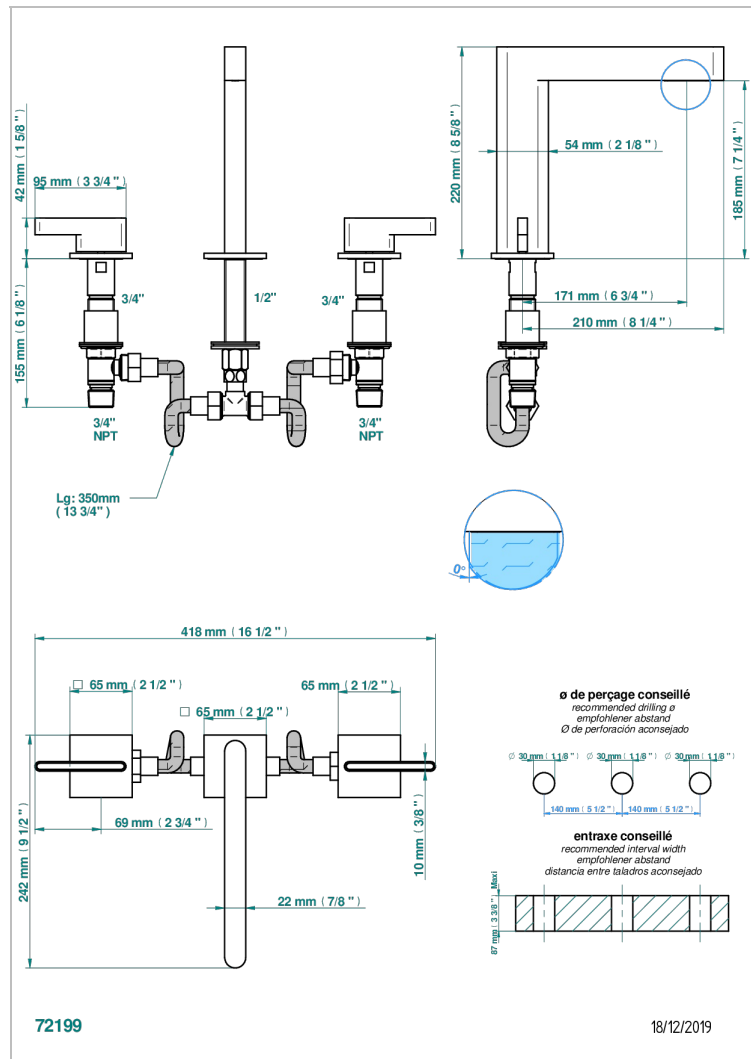

ICON-X TITAN MIT HEBEL

U7M-25SG

3 Loch- Wannenfüllbatterie zur Standmontage, Super Goliath Auslauf

EIGENSCHAFTEN

- ACS : 18ACCLY403
- NF : NF EN 200 - IID/A - Chrome

ZERTIFIZIERUNGEN

VERFÜGBARE OBERFLÄCHEN

Altnickel - H28
Blassgold - F30
Blassgold matt unlackiert - F31
Chrom - A02
Chrom matt - C02
Gold - F01