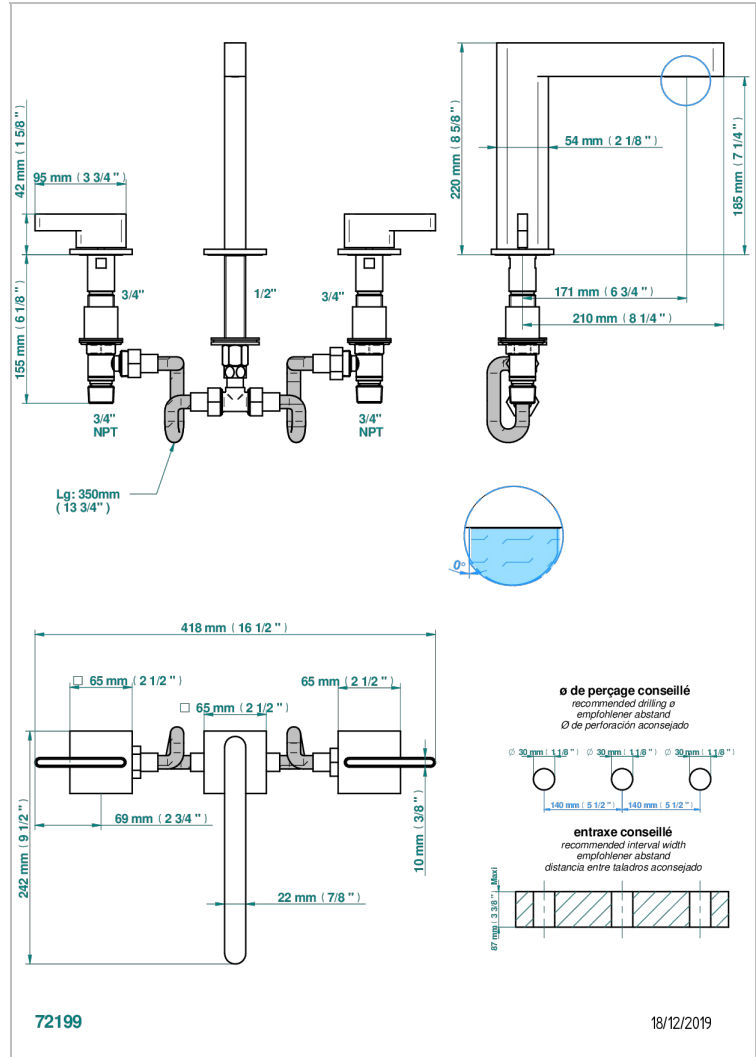

ICON-X TITANIUM WITH LEVER

U7M-25SG

超大喷嘴台式浴缸龙头

THG[®]
PARIS

特色

- ACS : 18ACCLY403
- NF : NF EN 200 - IID/A - Chrome

标准

可选饰面