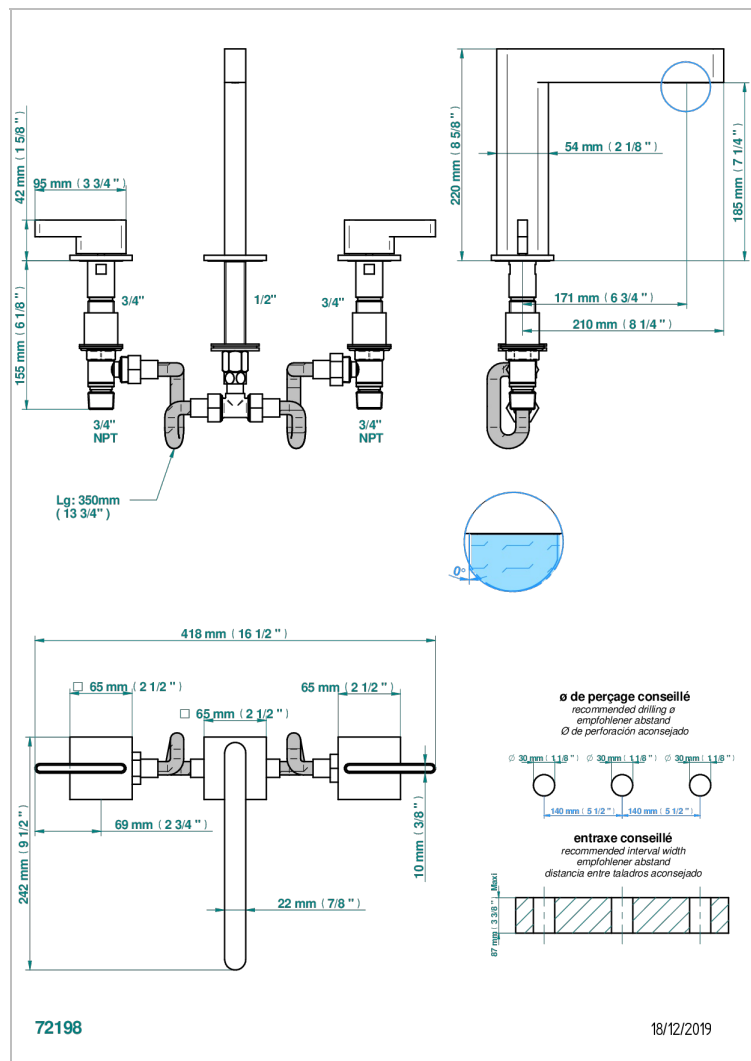

ICON-X INSERTS METAL A MANETTES

U7K-25SGUS

Mélangeur de bain simple sur gorge avec bec super goliath - standard américain -

CARACTÉRISTIQUES

- Icon-x inserts métal à manettes
- Mélangeur de bain simple sur gorge avec bec super goliath - standard américain -

Vieux nickel - H28