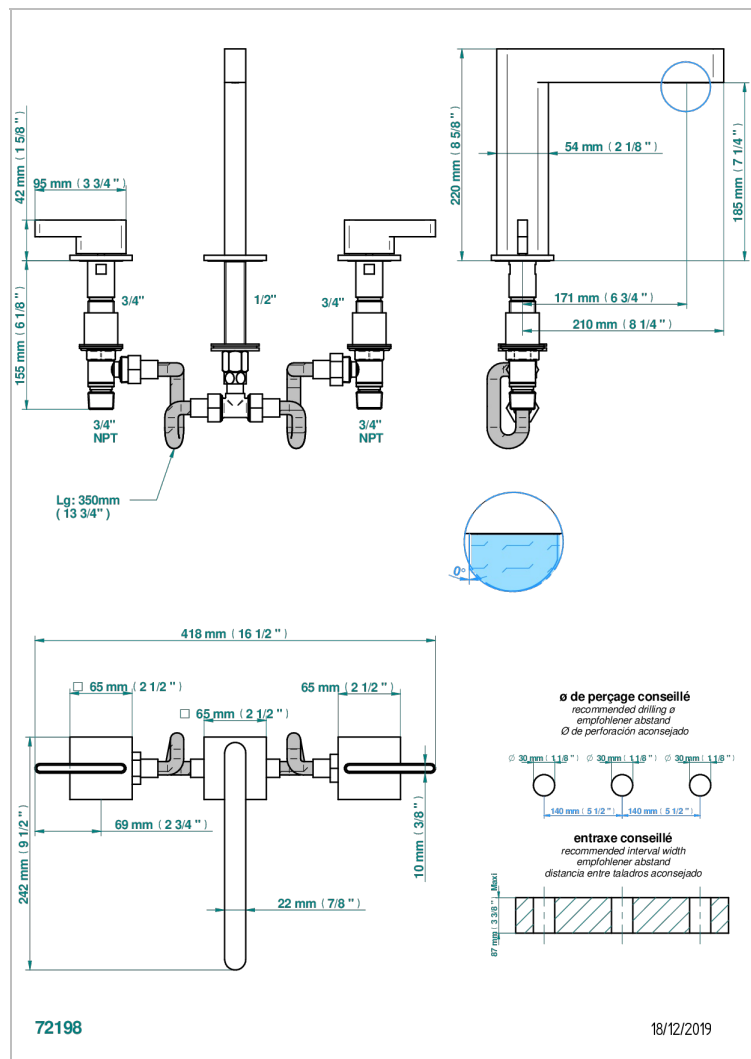

# ICON-X INCRUSTACION METALICA CON MANETAS

U7K-25SGUS

Mélangeur de bain simple sur gorge avec bec super goliath - standard américain -

## CARACTERÍSTICAS

- Icon-x incrustación metálica con manetas
- Mélangeur de bain simple sur gorge avec bec super goliath - standard américain -