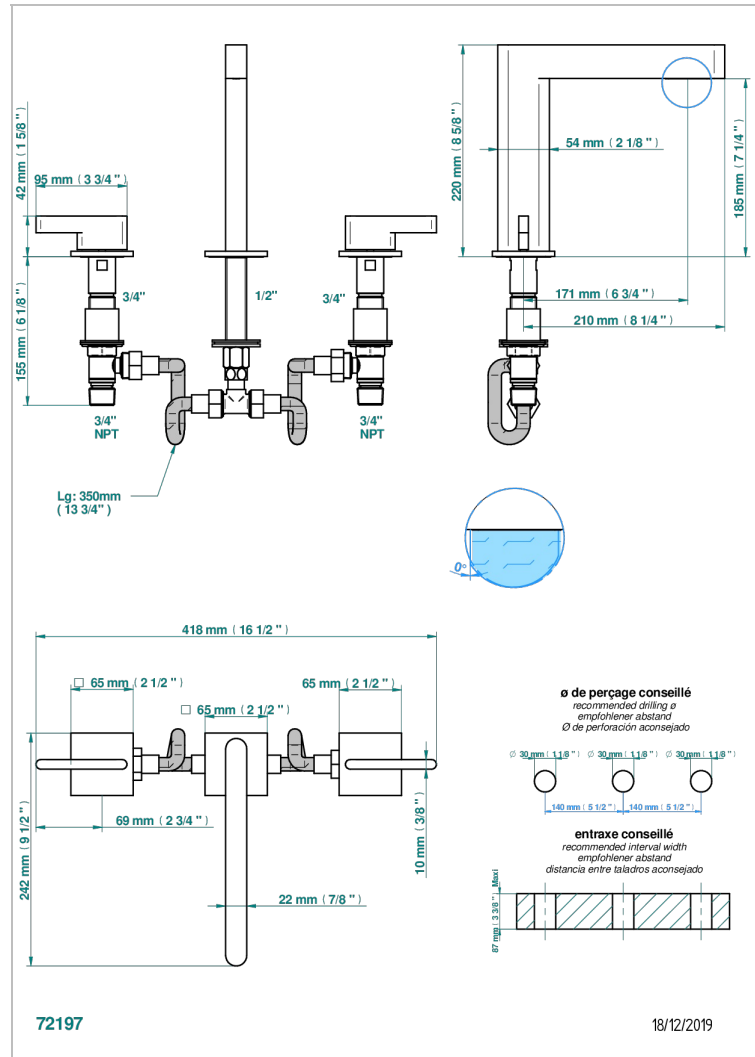

# ICON-X A MANETTES

U7H-25SGUS

THG<sup>®</sup>  
PARIS

Mélangeur de bain simple sur gorge avec bec super goliath - standard américain -

## CARACTÉRISTIQUES

- Icon-x à manettes
- Mélangeur de bain simple sur gorge avec bec super goliath - standard américain -