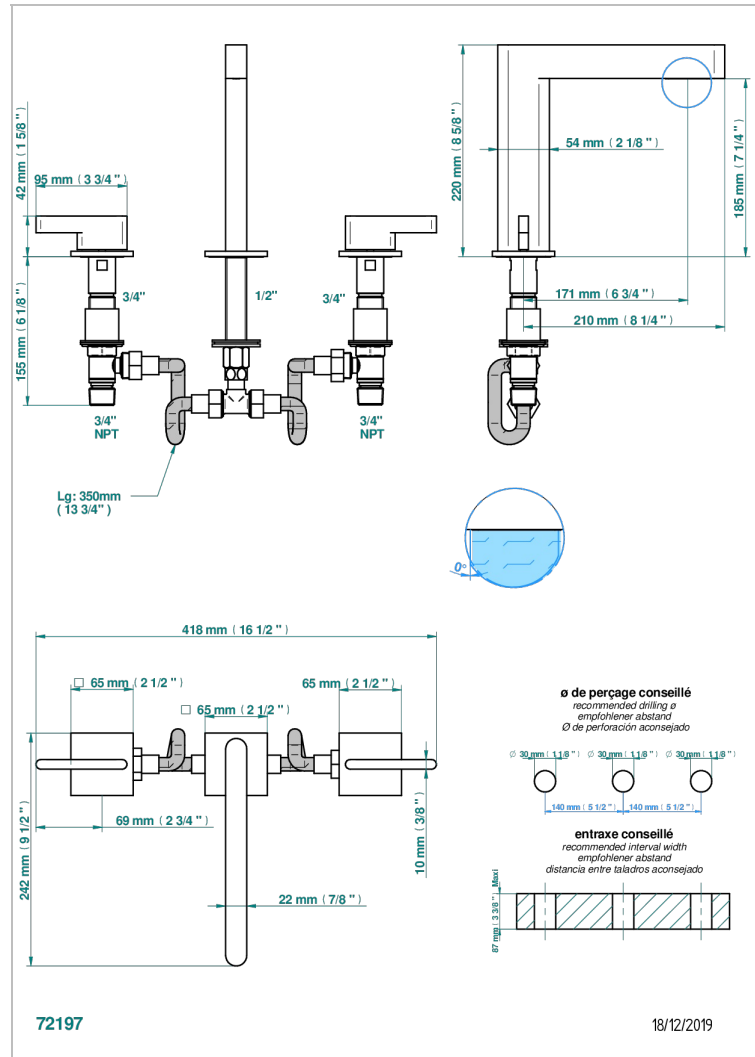

ICON-X CON MANETAS

U7H-25SGUS

THG[®]
PARIS

Mélangeur de bain simple sur gorge avec bec super goliath - standard américain -

CARACTERÍSTICAS

- Icon-x con manetas
- Mélangeur de bain simple sur gorge avec bec super goliath - standard américain -