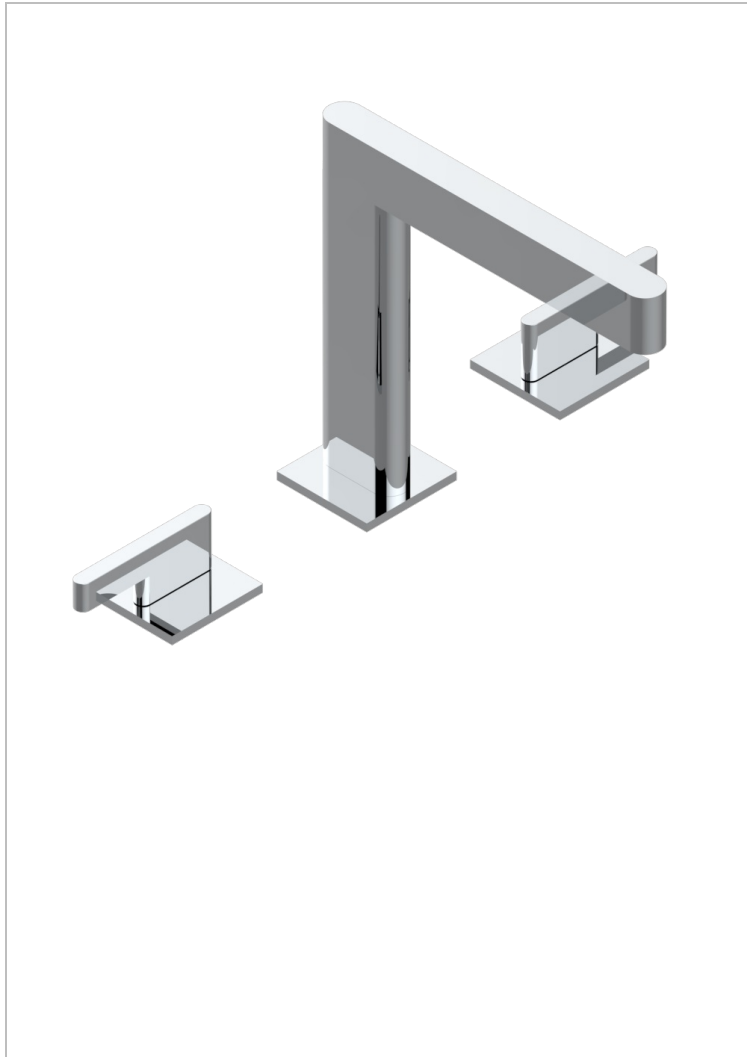

ICON-X CON MANETAS

U7H-25SG

Batería 3 agujeros de bañera, caño super goliath

CARACTERÍSTICAS

- ACS : 18ACCLY403
- NF : NF EN 200 - IID/A - Chrome

ESTÁNDAR

ACABADOS DISPONIBLES

Cerámica negra mate - D30
Cromo - A02
Cromo mate - C02
Dorado - F01
Dorado mate - F07
Dorado pálido - F30

Dorado pálido mate (sin barniz) - F31
Níquel - B01
Níquel mate - C01
Níquel viejo - H28
Pvd blush - H62
Pvd blush mate - H60

Pvd color latón - H49
Pvd color latón mate - H50
Pvd color níquel - H55
Pvd color níquel mate - H56
Pvd color oro - H52
Pvd color oro mate - H53