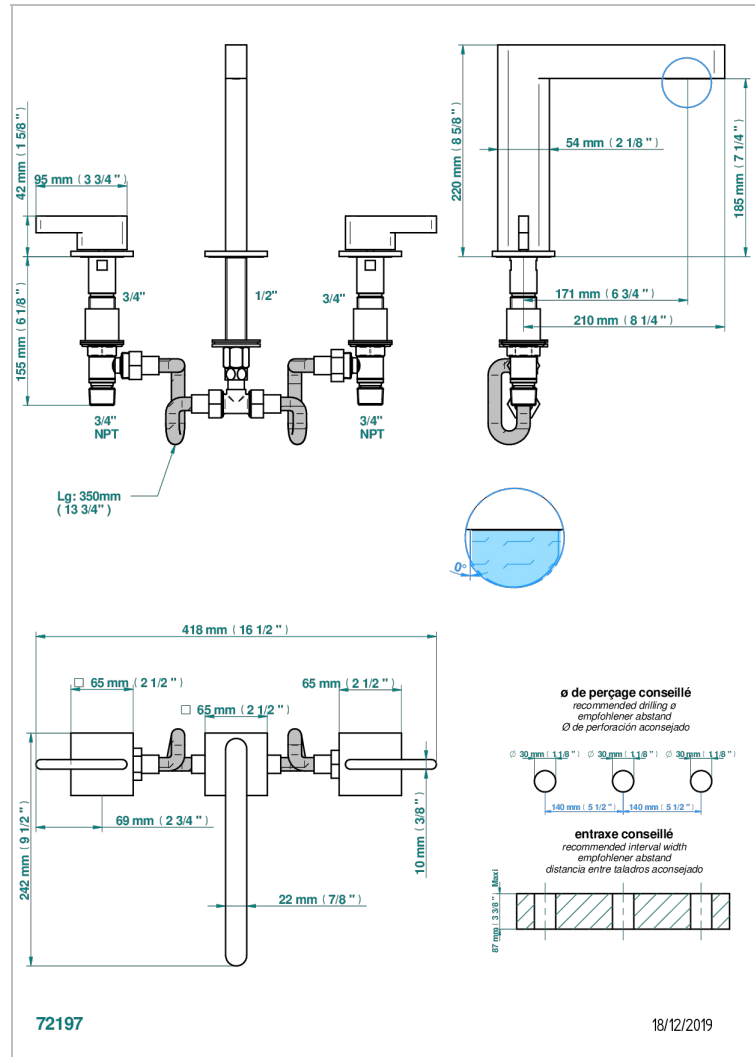

ICON-X CON MANETAS

U7H-25SG

Batería 3 agujeros de bañera, caño super goliath

CARACTERÍSTICAS

- ACS : 18ACCLY403
- NF : NF EN 200 - IID/A - Chrome

ESTÁNDAR

ACABADOS DISPONIBLES

Cerámica negra mate - D30
Cromo - A02
Cromo mate - C02
Dorado - F01
Dorado mate - F07
Dorado pálido - F30