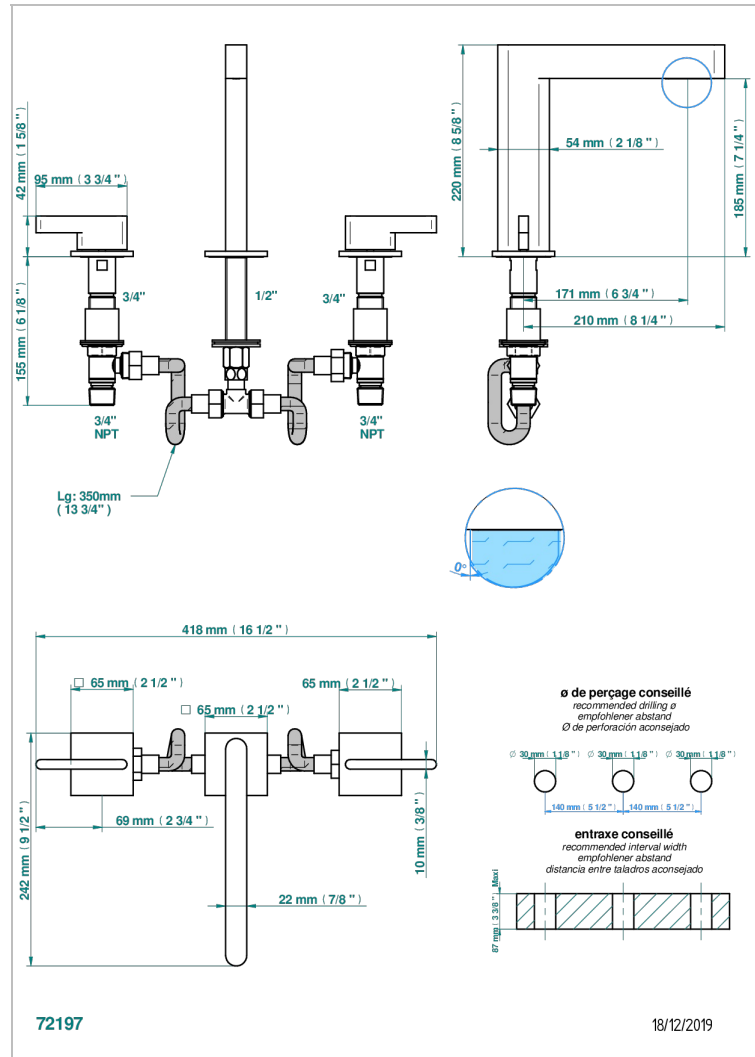

ICON-X MIT HEBEL

U7H-25SG

3 Loch- Wannenfüllbatterie zur Standmontage, Super Goliath Auslauf

EIGENSCHAFTEN

- ACS : 18ACCLY403
- NF : NF EN 200 - IID/A - Chrome

ZERTIFIZIERUNGEN

VERFÜGBARE OBERFLÄCHEN

Altnickel - H28
Blassgold - F30
Blassgold matt unlackiert - F31
Chrom - A02
Chrom matt - C02
Gold - F01