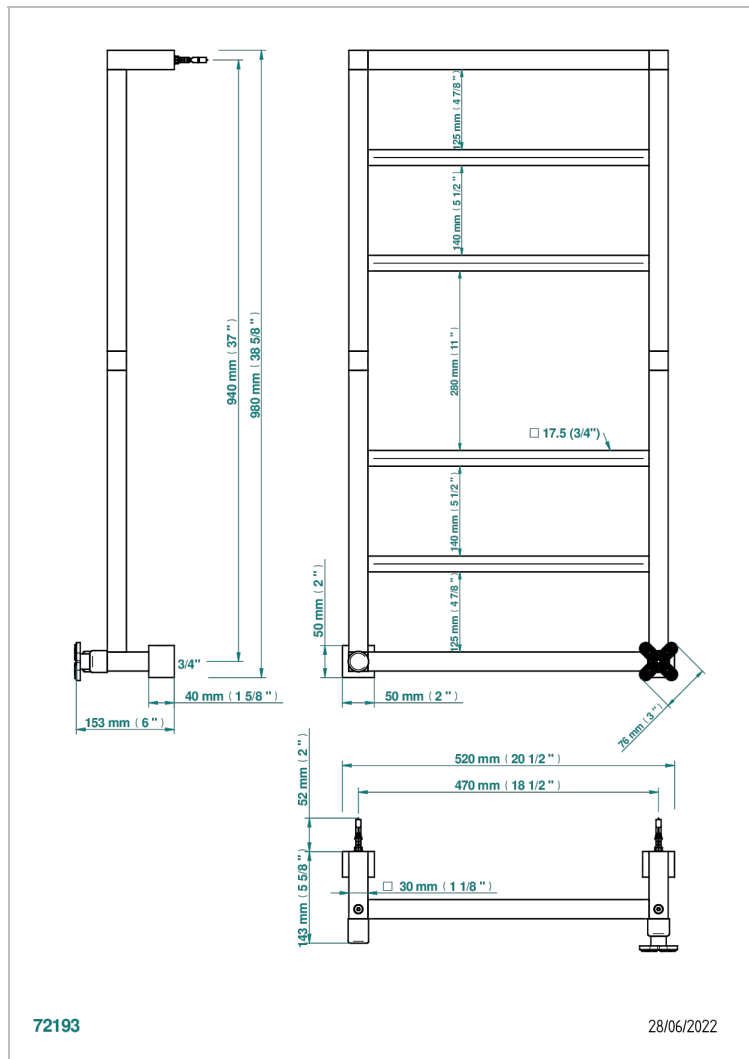

# PROFIL LALIQUE CRISTAL CLARO

A6G-TWS6H1

THG<sup>®</sup>  
PARIS

Contemporary square towel warmer, 6 rails, 520 mm x 980 mm, hydronic with 1 stylised handle

## CARACTERÍSTICAS

- Profil Laliqre cristal claro
- Contemporary square towel warmer, 6 rails, 520 mm x 980 mm, hydronic with 1 stylised handle

## ESPECIFICACIONES TÉCNICAS

- Pression : 0,5 bars < P < 3 bars (recommandée)
- Pressure : 7.25 psi < P < 43.5 psi (advised)
- Température eau maximale conseillée : 60°C
- Maximum water temperature advised: 140°F
- Hauteur minimale au sol (maximum height from the ground) : 60 cm (24")
- Puissance / Power : 96W à Delta T 30