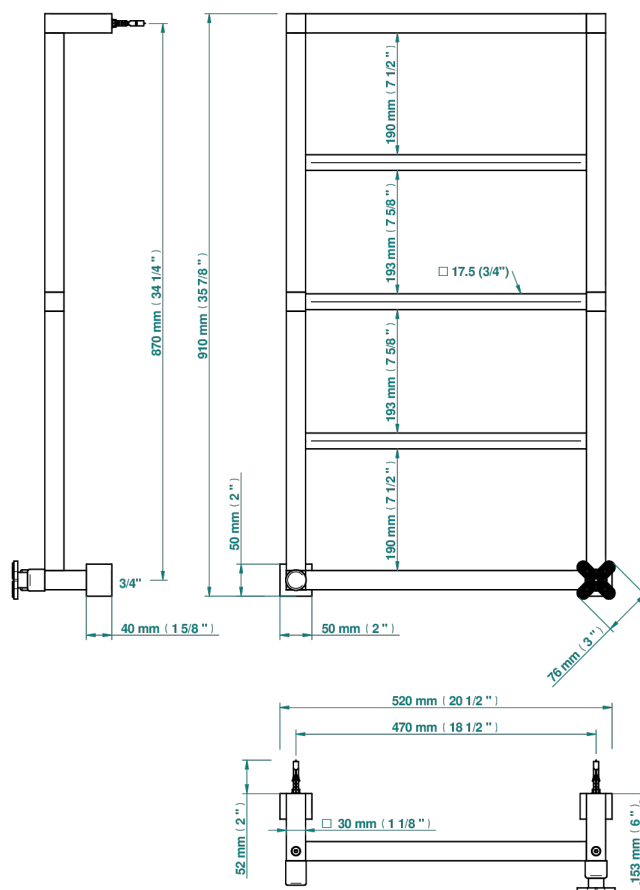

PROFIL LALIQUE, KRISTALL KLAR

A6G-TWS5H1

THG[®]
PARIS

Modern Eckig, Handtuchwärmer, Warmwasser, 1 kollektionsspezifischer Bedienungsgriff, 5 Stangen, 520 mm x 910 mm

EIGENSCHAFTEN

- Profil LaliQUE, Kristall klar
- Modern Eckig, Handtuchwärmer, Warmwasser, 1 kollektionsspezifischer Bedienungsgriff, 5 Stangen, 520 mm x 910 mm

TECHNISCHE DATEN

- Pression : 0,5 bars < P < 3 bars (recommandée)
- Pressure : 7.25 psi < P < 43.5 psi (advised)
- Température eau maximale conseillée : 60°C
- Maximum water temperature advised: 140°F
- Hauteur minimale au sol (maximum height from the ground) : 60 cm (24")
- Puissance / Power : 80W à Delta T 30