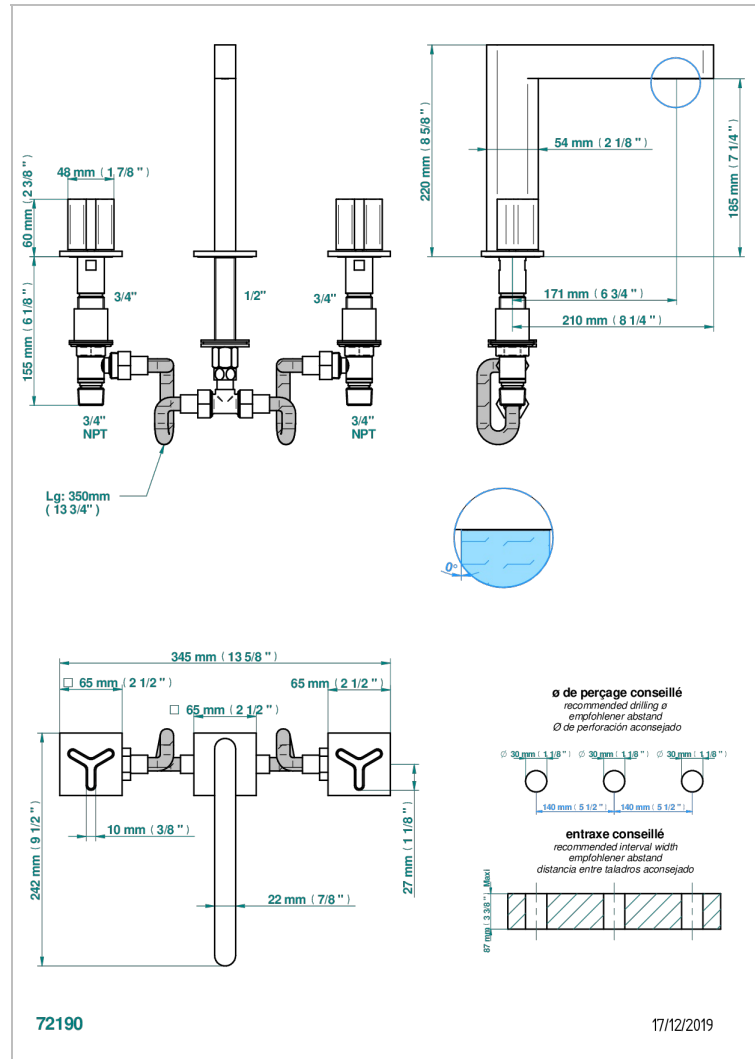

# ICON-X CARBONE OR

U7S-25SGUS

THG  
PARIS

Mélangeur de bain simple sur gorge avec bec super goliath - standard américain -

## CARACTÉRISTIQUES

- Icon-x carbone or
- Mélangeur de bain simple sur gorge avec bec super goliath - standard américain -