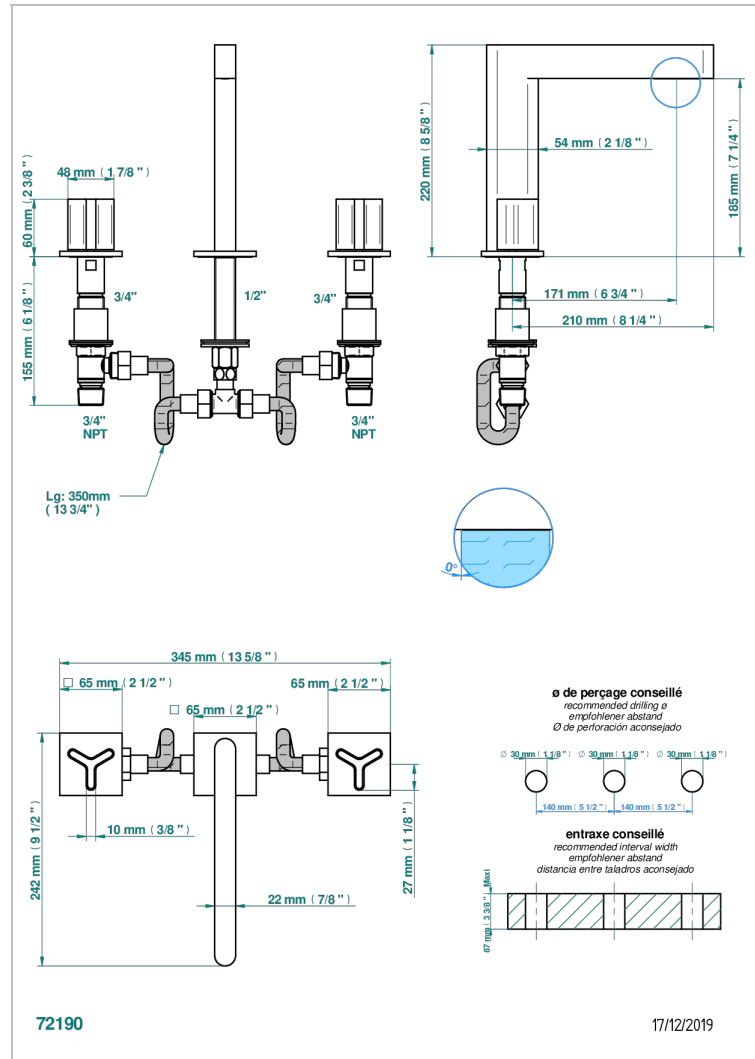

ICON-X CARBON DORADO

U7S-25SGUS

THG
PARIS

Mélangeur de bain simple sur gorge avec bec super goliath - standard américain -

CARACTERÍSTICAS

- Icon-x carbon dorado
- Mélangeur de bain simple sur gorge avec bec super goliath - standard américain -