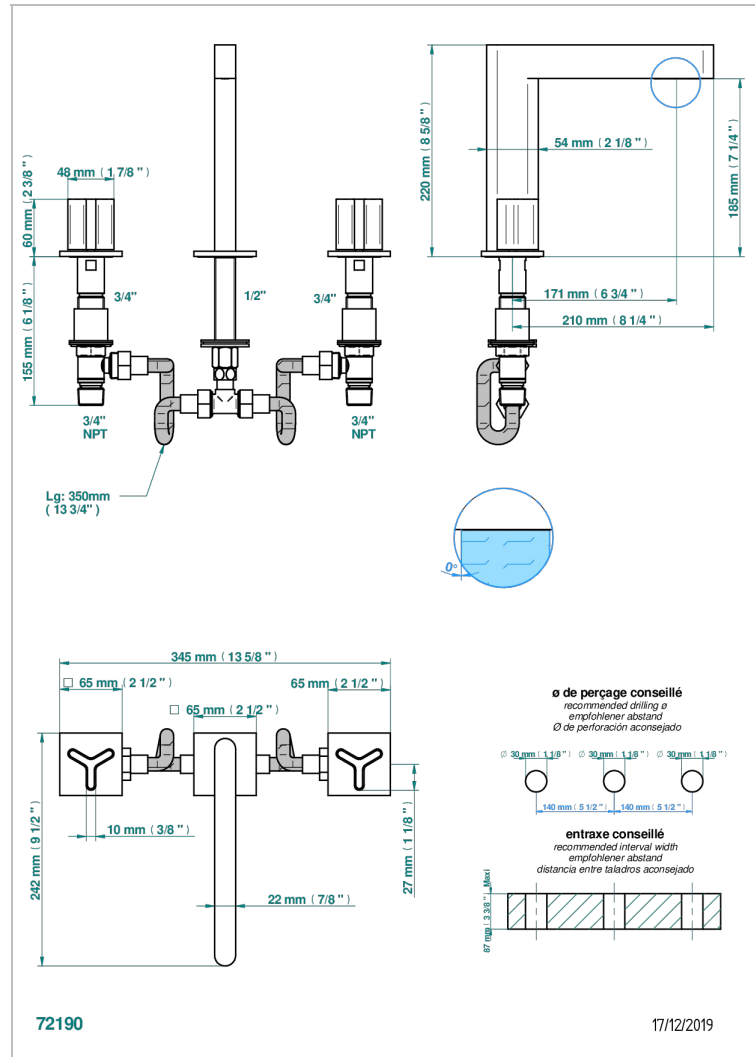

ICON-X CARBON DORADO

U7S-25SG

Batería 3 agujeros de baÑera, caÑo super goliath

CARACTERÍSTICAS

- ACS : 18ACCLY403
- NF : NF EN 200 - IID/A - Chrome

ESTÁNDAR

ACABADOS DISPONIBLES

Cerámica negra mate - D30
Cromo - A02
Cromo mate - C02
Dorado - F01
Dorado mate - F07
Dorado pálido - F30