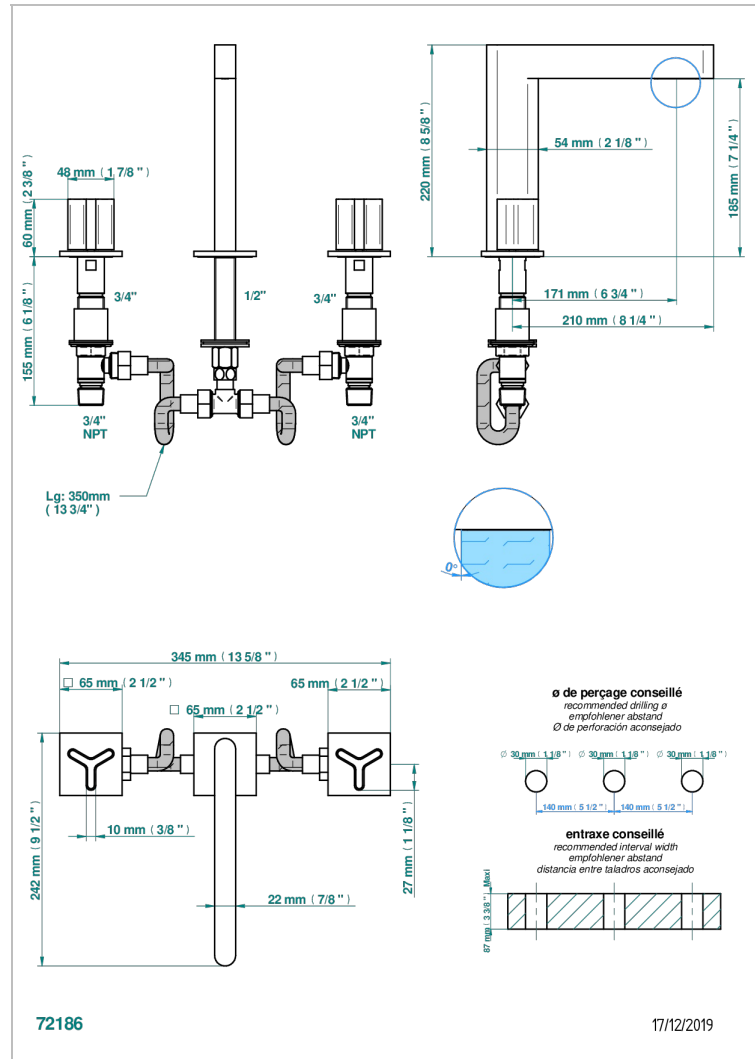

ICON-X TITANE

U7L-25SGUS

THG
PARIS

Mélangeur de bain simple sur gorge avec bec super goliath - standard américain -

CARACTÉRISTIQUES

- Icon-x titane
- Mélangeur de bain simple sur gorge avec bec super goliath - standard américain -