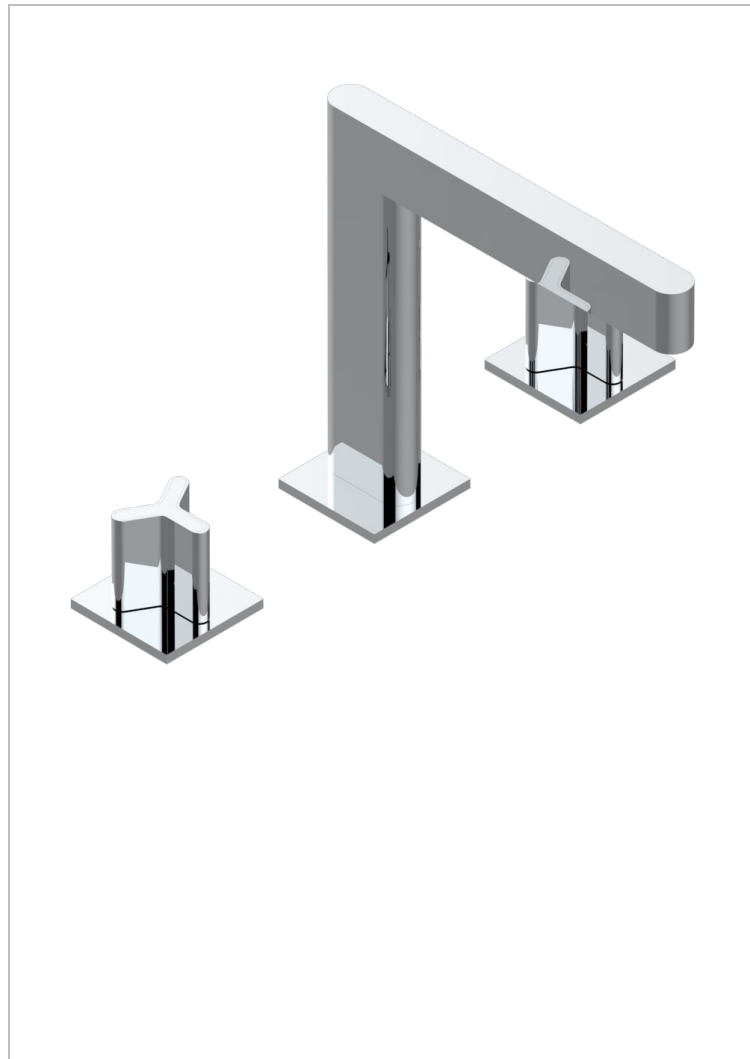

ICON-X TITANE

U7L-25SGUS

THG
PARIS

Mélangeur de bain simple sur gorge avec bec super goliath - standard américain -

CARACTÉRISTIQUES

- Icon-x titane
- Mélangeur de bain simple sur gorge avec bec super goliath - standard américain -

FINITIONS DISPONIBLES

Chromé - A02
Chromé mat - C02
Doré brillant - F01
Doré mat - F07
Nickel brillant - B01
Nickel mat - C01

Noir mat céramique - D30
Or pâle - F30
Or pâle mat - F31
Pvd blush - H62
Pvd blush mat - H60
Pvd couleur bronze brown - F33